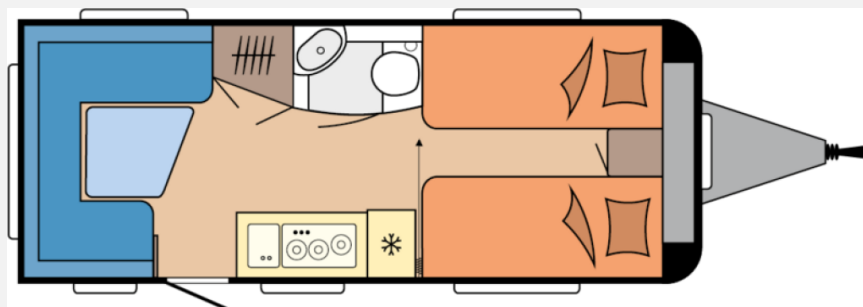

Exposé

Hobby De Luxe 495 UL Auflastung 1.800 kg

27.900,- €

MwSt. ausweisbar

Fahrzeug

Grundriss