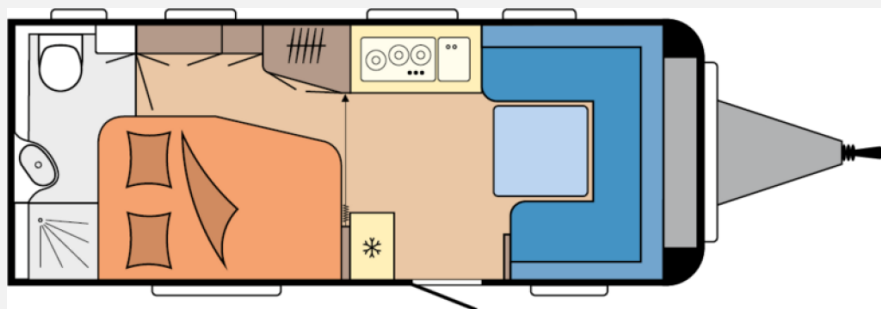

## Technische Daten

<b>Modell-/Baujahr</b>	2026
<b>Anzahl der Achsen</b>	1
<b>Anzahl Schlafplätze</b>	4
<b>Gesamtlänge</b>	727 cm
<b>Gesamtbreite</b>	230 cm
<b>Höhe</b>	263 cm
<b>Innenhöhe</b>	195 cm
<b>Umlaufmaß</b>	9860 cm
<b>Aufbaulänge</b>	609 cm
<b>Masse in fahrber. Zustand</b>	1457 kg
<b>techn. zul. Gesamtmasse</b>	2000 kg
<b>Zuladung</b>	543 kg
<b>max. Auflastung</b>	2000 kg
<b>Infrastruktur</b>	Küche WC
<b>Liegeflächen</b>	Seite (204x150/ 130) Heck (199x133/ 110)
<b>Heizung</b>	Heizung TRUMA Combi 6 inkl. 10-Liter-Warmwasseraufbereitung und Frostwächterventil
<b>Kühlschrankvolumen</b>	133 l
<b>Gefriervolumen</b>	12 l
<b>Wasservorrat</b>	47 l
<b>Steckdosen 230V</b>	9
	Rundsitzgruppe
	Doppelbett längs