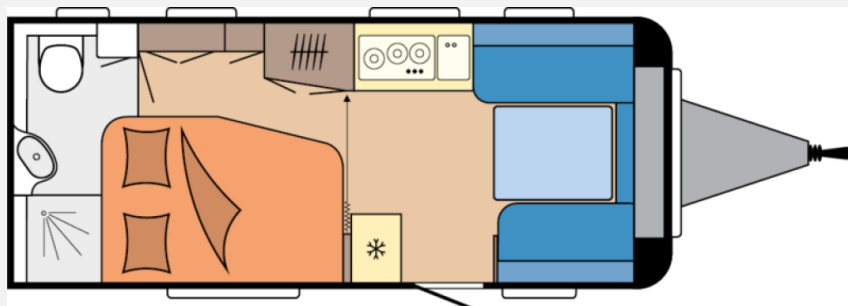

Exposé

Hobby De Luxe 495 WFB mit Heckbad

~~31.520,-€~~ **29.950,- €**

MwSt. ausweisbar

Fahrzeug

Grundriss

Technische Daten

Modell-/Baujahr	2026
Anzahl der Achsen	1
Anzahl Schlafplätze	4
Gesamtlänge	713 cm
Gesamtbreite	230 cm
Höhe	263 cm
Innenhöhe	195 cm
Umlaufmaß	9710 cm
Aufbaulänge	594 cm
Masse in fahrber. Zustand	1315 kg
techn. zul. Gesamtmasse	1800 kg
Zuladung	485 kg
max. Auflastung	1800 kg
Infrastruktur	Küche WC
Liegeflächen	Seite (204x135/ 120) Heck (199x133/ 110)
Heizung	Heizung TRUMA Combi 4 inkl. 10-Liter-Warmwasseraufbereitung und Frostwächterventil
Kühlschrankvolumen	133 l
Gefriervolumen	12 l
Wasservorrat	25 l
Polster	Serie
Steckdosen 230V	7
	Face-to-Face Sitzgruppe
	Doppel-/franz. Bett