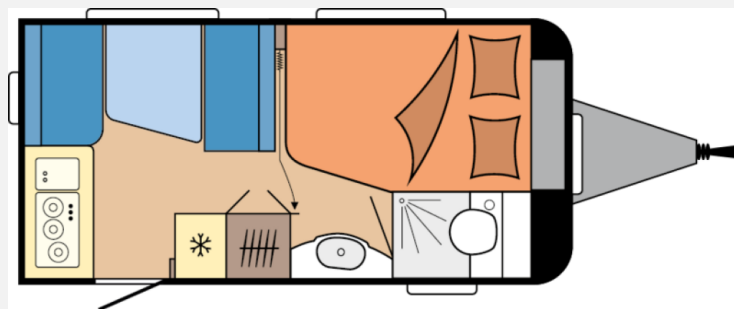

Exposé

Hobby De Luxe 400 SFe Perfekt für Einsteiger

~~26.736,-€~~ **25.390,- €**

MwSt. ausweisbar

Fahrzeug

Grundriss

Technische Daten

Modell-/Baujahr	2026
Anzahl der Achsen	1
Anzahl Schlafplätze	3
Gesamtlänge	597 cm
Gesamtbreite	230 cm
Höhe	263 cm
Innenhöhe	195 cm
Umlaufmaß	8590 cm
Aufbaulänge	479 cm
Masse in fahrber. Zustand	1210 kg
techn. zul. Gesamtmasse	1500 kg
Zuladung	290 kg
max. Auflastung	1500 kg
Infrastruktur	Küche WC
Liegeflächen	Seite (205x101) Heck (195x138/ 109)
Heizung	Heizung TRUMA S-3004 mit Warmluftanlage und 12-V-Gebläse
Kühlschrankvolumen	133 l
Gefriervolumen	12 l
Wasservorrat	47 l
Polster	Serie
Steckdosen 230V	6
	Face-to-Face Sitzgruppe