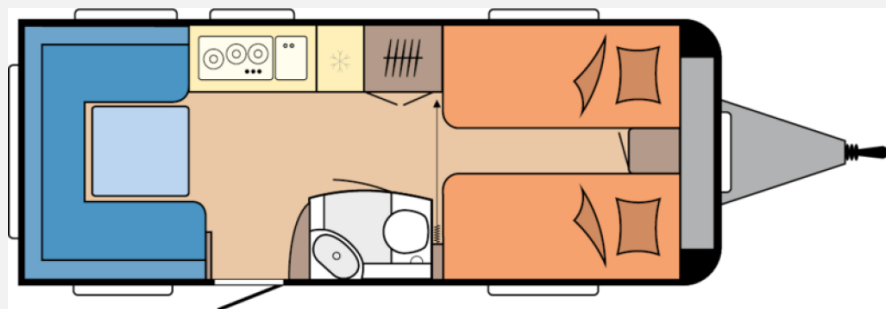

Exposé

Hobby De Luxe 540 UL *2026*1800kg*Dunstabzug*

~~30.445,-€~~ **28.950,- €**

MwSt. ausweisbar

Fahrzeug

Grundriss

Technische Daten

Modell-/Baujahr	2026
Anzahl der Achsen	1
Anzahl Schlafplätze	4
Gesamtlänge	729 cm
Gesamtbreite	230 cm
Höhe	263 cm
Innenhöhe	195 cm
Umlaufmaß	9880 cm
Aufbaulänge	611 cm
Masse in fahrber. Zustand	1475 kg
techn. zul. Gesamtmasse	1800 kg
Zuladung	325 kg
max. Auflastung	1800 kg
Infrastruktur	Küche WC
Liegeflächen	Seite (204x145/ 135) Heck (2 x 193x82)
Heizung	Heizung TRUMA S-3004 mit Warmluftanlage und 12-V-Gebläse
Kühlschrankvolumen	133 l
Gefriervolumen	12 l
Wasservorrat	47 l
Polster	Serie
Steckdosen 230V	6
	Rundsitzgruppe
	Einzelbett