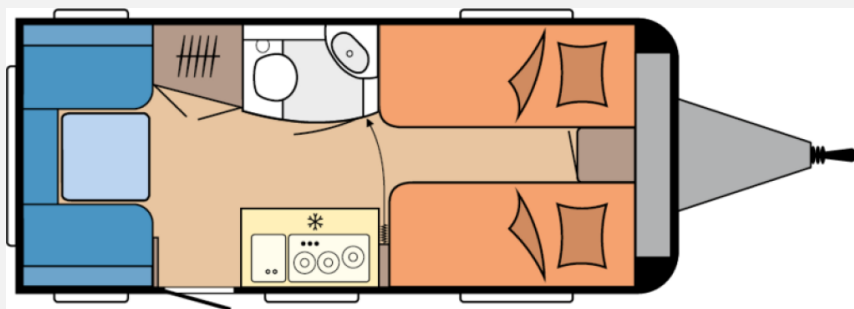

Exposé

Hobby OnTour 460 DL *2026*nur 220 cm breit

~~27.250,-€~~ **26.680,- €**

MwSt. ausweisbar

Fahrzeug

Grundriss

Technische Daten

Modell-/Baujahr	2026
Anzahl der Achsen	1
Anzahl Schlafplätze	3
Gesamtlänge	661 cm
Gesamtbreite	220 cm
Höhe	263 cm
Innenhöhe	195 cm
Umlaufmaß	9180 cm
Aufbaulänge	543 cm
Masse in fahrber. Zustand	1240 kg
techn. zul. Gesamtmasse	1500 kg
Zuladung	260 kg
max. Auflastung	1500 kg
Infrastruktur	Küche WC
Liegeflächen	Seite (194x100) Heck (197x77; 187 x 77)
Heizung	Heizung TRUMA S-3004 mit Warmluftanlage und 12-V-Gebläse
Kühlschrankvolumen	98 l
Gefriervolumen	12 l
Wasservorrat	25 l
Polster	Serie
Steckdosen 230V	7
	Face-to-Face Sitzgruppe
	Einzelbett