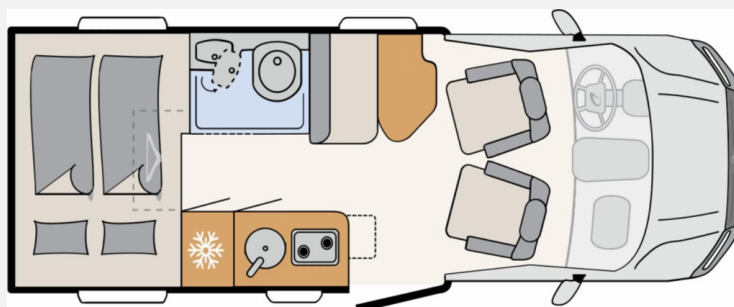

Grundriss

Technische Daten

Modell-/Baujahr	2026
Anzahl der Achsen	2
Leistung	120 KW / 163 PS
Umweltplakette	grün
Schadstoffklasse/-norm	Euro 6e
Basisfahrzeug	VW Crafter
Motordetails	2,0 l TDI
Getriebe	Automatik
Antriebsart	Allradantrieb
Anzahl Schlafplätze	2
Gesamtlänge	625 cm
Gesamtbreite	220 cm
Höhe	288 cm
Innenhöhe	190 cm
Aufbauart	Teilintegriert
Masse in fahrber. Zustand	3067 kg
techn. zul. Gesamtmasse	3500 kg
Zuladung	433 kg
Infrastruktur	WC
Liegeflächen	double_couch (198x142- 130)
Sitze mit Gurt	3
Radstand	364 cm
Anhängerlast (gebremst)	2500 kg
Anhängerlast (ungebremst)	750 kg
Kraftstoff	Diesel
Heizung	Dieselheizung 6kW (CP Plus)
Kühlschrankvolumen	83 l
Gefriervolumen	10 l
Wasservorrat	115 l
Wasservorrat (inkl Boiler)	125 l
Abwassertankvolumen	90 l
Batterie	150 Ah
Polster	Yoko
Steckdosen 230V	5
Steckdosen 12V	1
Steckdosen USB	4
Farbe	grau
	Mittelsitzgruppe

Beschreibung

- Chassis-Paket (Navigationssystem Discover Pro mit 12" Touch-Farbdisplay, Vorbereitung für VW Connect und VW Connect Plus, LED-Hauptscheinwerfer mit LED-Tagfahrlicht, Licht- und Sicht-Paket, Handschuhfach abschließbar und beleuchtet)
- Assistenz-Paket Advanced ACC (Assistenzpaket Advanced inkl. automatischer Distanzregelung (ACC), intelligenter Speed-/ Travel-/ Lane-Assist)
- Wohnwelt Yoko
- Cassettenmarkise Omnistor 3,5 m inkl. LED Beleuchtung (manuell)
- Aufstiegsleiter für Dachreling inkl. Querträger
- Dachreling
- Duschrast
- Sitzgruppe mit Gurtbank inkl. zwei 3-Punkt-Gurten inkl. ISOFIX und einhängbarem Tisch mit ausschwenkbarer Erweiterung
- Anhängerkupplung, abnehmbar (bei Anhängerbetrieb z.ZGG. beachten)
- Notbett
- Unterbodenleitungen isoliert