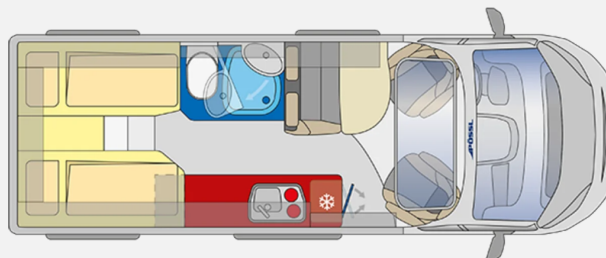

Pössl Summit PRIME 640 Mod 2026 Sie sparen € 4.298

75.990,- €

MwSt. ausweisbar

Technische Daten

Modell-/Baujahr	2026
Anzahl der Achsen	2
Leistung	132 KW / 180 PS
Basisfahrzeug	FIAT Ducato
Motordetails	2.2 l Multijet; Euro 6e
Getriebe	Automatik
Antriebsart	Frontantrieb
Anzahl Schlafplätze	3
Gesamtlänge	636 cm
Gesamtbreite	205 cm
Höhe	258 cm
Innenhöhe	190 cm
Aufbauart	Campervan
techn. zul. Gesamtmasse	3500 kg
max. Auflastung	3500 kg
Infrastruktur	Küche WC
Liegeflächen	Seite (180x70) Heck (200x80) Heck (190x80)
Sitze mit Gurt	4
Radstand	404 cm
Kraftstoff	Diesel
Heizung	Truma Heizung Combi 6E (Gas/Elektro)
Kühlschrankvolumen	100 l
Gefriervolumen	8 l
Wasservorrat	100 l
Abwassertankvolumen	100 l
Batterie	95 Ah
Polster	Samba
Steckdosen 230V	1
Steckdosen USB	2
Farbe	grau
	Seitensitzgruppe
	Einzelbett

Eine größere Auswahl an Fahrzeugen finden Sie direkt auf unserer Homepage unter www.wohnwagenbecker.de

SONDERAUSSTATTUNG:

- Light 180 PS Automatik
- Aufpreis Maxi Chassis
- Lanzarote-Grau
- Kamera im Heck
- LED-Scheinwerfer
- Zweiter Funkschlüssel
- Wohnwelt Samba
- Bettverbreiterung 3. Schlafplatz quer
- Tisch mit Ausdrehteil
- Isofix Kindersitzbefestigung
- TV/SAT-Vorbereitung (inkl. 230V/12V/USB Steckdose, TV-Dose)
- Zusätzlicher Steckdosensatz 230V/USB
- Truma Bedienteil iNet X
- Gas - Duo Control CS
- Fenster - Hecktüren mit Rollos
- Fenster - Toilettenfenster
- Winterpaket
- Schließhilfe Softlock für seitliche Schiebetür
- Einlegebrett Duschwanne
- Truma Heizung Combi 6E (Gas/Elektro)