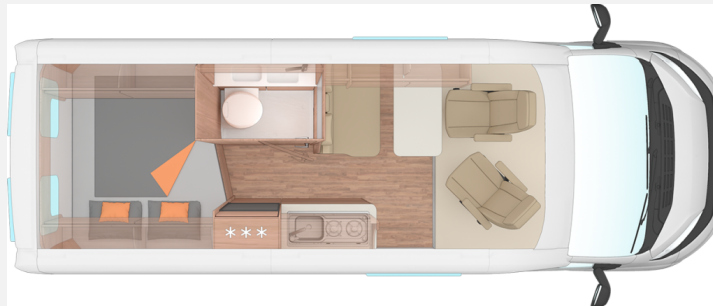

Exposé

Weinsberg CaraBus GREY 600 MQ EDITION [FIRE]

65.900,- €

MwSt. ausweisbar

Fahrzeug

Grundriss

Technische Daten

Modell-/Baujahr	2026
verfügbar ab	20.06.2026
Leistung	103 KW / 140 PS
Umweltplakette	grün
Schadstoffklasse/-norm	Euro 6
Basisfahrzeug	FIAT LIGHT
Motordetails	Motor: Diesel Frontantrieb Automatik
Getriebe	Automatik
Antriebsart	Frontantrieb
Aufbauart	Sondermobil
Masse in fahrber. Zustand	2904 kg
techn. zul. Gesamtmasse	3500 kg
Zuladung	596 kg
Kraftstoff	Diesel
Polster	alu

Beschreibung

- CaraBus GREY 600 MQ
- Einstiegstufe elektrisch (Breite: 70 cm)
- Ausstellfenster, (Toilettenraum)
- Insektenschutztauer
- Rahmenfenster SEITZ S7P
- Regenrinne ueber der Schiebetür mit LED
- Sonderbeklebung EDITION [FIRE]
- Nebelscheinwerfer mit Abbiegelicht
- Einparkhilfe hinten
- Chassis in Metallic-Lack.: Artense Grey
- Frontstossfaenger in Wagenfarbe lackiert
- Zusaetzlicher Fahrzeugschlüssel mit Fer
- Kraftstofftank 90 Liter
- Spoilerlippen (skid-plate)
- FIAT CaVa 3.500 kg (140 PS) Euro 6e-bis
- 8-Stufen-Wandlerautomatik
- Care-Drive-Paket
- 230 V SCHUKO-Steckdose zus. i.d. Sitzgr
- 230 V SCHUKO-Steckdose zus. im Heck (1 S
- Radiovorbereitung inkl. 2 Lautsprecher i
- Rueckfahrkamera, inkl. Verkabelung
- USB-Steckdose (1 Stueck), im Küchenberei
- USB-Steckdose (1 Stueck), im Heck
- Leseleuchten im Fahrerhaus
- Ambientebeleuchtung im Wohnraum/Nasszell
- Media-Center 6,8"
- Kabelvorverlegung fuer Sat-Anlagen
- TRUMA iNet X Heizungsbedienpanel
- Kuechen-Multifunktionsrückwand
- Kuechenarbeitsplatte mit abklappbarer Ve
- Isolierhaube Abwassertank, beheizbar
- Klappbare Kleiderstange in Nasszelle an
- Markise 375 x 250 cm, anthrazit
- Front- und Seitenscheibenverdunklung
- Kombi-Rollos mit Insektenschutz und Verd
- Tisch ausdrehbar, einzeln (ohne Gaestebe

- Polster: ALU
 - Tischfussverlaengerung
 - Matratzentopper
 - Anzahl d. zug. Sitzplaetze: 4
 - TUEV und F.Brief
 - Frachtkosten Reisemobil und Einweisung
- Irrtümer und Änderungen vorbehalten

Ausstattung