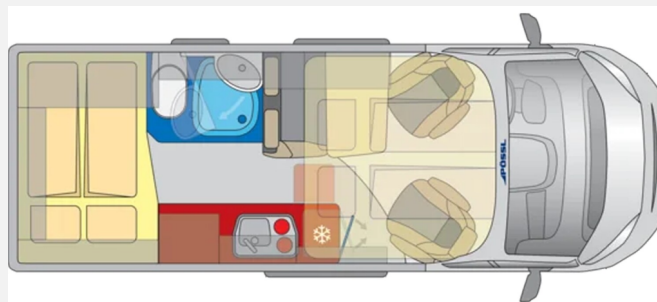

Grundriss

Technische Daten

Modell-/Baujahr	2026
Anzahl der Achsen	2
Leistung	132 KW / 180 PS
Umweltplakette	grün
Schadstoffklasse/-norm	Euro 6e
Basisfahrzeug	Fiat Ducato
Motordetails	Fiat 35 Light L3H2 2,2/140 PS
Getriebe	Automatik
Antriebsart	Frontantrieb
Anzahl Schlafplätze	2
Gesamtlänge	599 cm
Gesamtbreite	205 cm
Höhe	313 cm
Innenhöhe	245 cm
Aufbauart	Campervan
Masse in fahrber. Zustand	3011 kg
techn. zul. Gesamtmasse	3500 kg
Zuladung	489 kg
Infrastruktur	WC
Liegeflächen	double_couch (195x140/120) Hubbett (205x135)
Sitze mit Gurt	4
Radstand	404 cm
Anhängerlast (gebremst)	2500 kg
Anhängerlast (ungebremst)	750 kg
Kraftstoff	Diesel
Heizung	Truma Combi 4
Kühlschrankvolumen	100 l
Gefriervolumen	8 l
Wasservorrat	100 l
Wasservorrat (ink Boiler)	111 l
Abwassertankvolumen	90 l
Ladegerät	16 A
Batterie	95 Ah
Polster	Samba
Steckdosen 230V	3
Steckdosen 12V	3
Steckdosen USB	4
Farbe	weiß

Beschreibung

- 180 PS Automatik
- Aufpreis Heavy Chassis
- Weiß
- Plus-Ausstattung (Klimaautomatik, Captain Chair drehbar, Induktives Laden, Lackierte Stoßfänger/Radlaufverbreiterungen, Alufelgen, Lederlenkrad, Radiovorbereitung inkl. Lautsprecher, DAB-Antenne, Cup-Holder, Digitales Cockpit, Nebelscheinwerfer, Techno Trim Amaturenbrett, Lenkrad mit Bedienelementen, Spiegel el. verstell- und beheizbar, USB Ladeanschluss, Verdunkelung Fahrerhaus, Trittstufe, Verstärkte Lichtmaschine, Beifahrerairbag, 90l Tank, Ladebooster, Seitenwindassistent, Allwetterreifen, Traction+)
- Kamera im Heck
- LED-Scheinwerfer
- Paket "Autonomous Driving" inkl. 10" Radio mit Navigation
- Paket "Vision" Level 2
- Zweiter Funkschlüssel
- Bett für Hochdach mit Winxsystem
- Holzdekor Mood
- Wohnwelt Samba