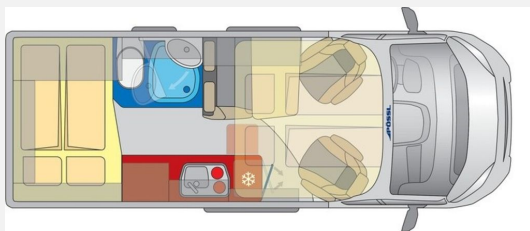

Beschreibung

- 180 PS Automatik
- Aufpreis Heavy Chassis
- Weiß
- Plus-Ausstattung (Klimaautomatik, Captain Chair drehbar, Induktives Laden, Lackierte Stoßfänger/Radlaufverbreiterungen, Alufelgen, Lederlenkrad, Radiovorbereitung inkl. Lautsprecher, DAB-Antenne, Cup-Holder, Digitales Cockpit, Nebelscheinwerfer, Techno Trim Amaturenbrett, Lenkrad mit Bedienelementen, Spiegel el. verstell- und beheizbar, USB Ladeanschluss, Verdunkelung Fahrerhaus, Trittstufe, Verstärkte Lichtmaschine, Beifahrerairbag, 90l Tank, Ladebooster, Seitenwindassistent, Allwetterreifen, Traction+)
- Kamera im Heck
- LED-Scheinwerfer
- Paket "Autonomous Driving" inkl. 10" Radio mit Navigation
- Paket "Vision" Level 2
- Zweiter Funkschlüssel
- Bett für Hochdach mit Winxsystem
- Holzdekor Mood
- Wohnwelt Samba

Irrtümer und Änderungen vorbehalten

Ausstattung

- Multifunktionslenkrad, Lederlenkrad, Zentralverriegelung, Allwetterreifen, ABS, ESP, Spurhalteassistent, Servolenkung, Tempomat, Rußpartikelfilter
- Klimaautomatik
- Radio/Tuner, DAB Radio, Android Auto, Apple CarPlay, Navigationssystem, Rückfahrkamera

Irrtümer und Änderungen vorbehalten

Bilder

Verkäufer

Autohaus Dietz oHG Abtlg. Freizeitcenter
Herr Florian Schneider
Bahnhofstraße 37-39
96106 Ebern

✉ florian.schneider@wohnmobil-caravan.de