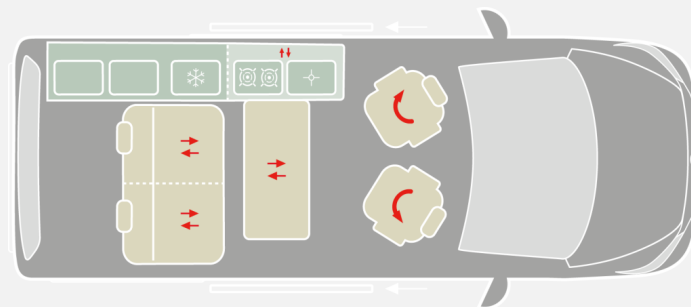

Exposé

VanTourer URBAN V-Klasse Allrad + Winterreifen 18"

69.900,- €

MwSt. ausweisbar

Fahrzeug

Grundriss

Technische Daten

Modell-/Baujahr	2024
Anzahl der Achsen	2
Leistung	140 KW / 190 PS
km Stand	30517 km
Basisfahrzeug	Mercedes Benz V-Klasse
Getriebe	Automatik
Antriebsart	Allradantrieb
Anzahl Schlafplätze	4
Gesamtlänge	514 cm
Gesamtbreite	225 cm
Höhe	199 cm
Aufbauart	Campervan
techn. zul. Gesamtmasse	3100 kg
Infrastruktur	Küche
Liegeflächen	Aufstelldach (200x100) Klappbett (200x100)
Sitze mit Gurt	4
Radstand	320 cm
Anhängerlast (gebremst)	2000 kg
Anhängerlast (ungebremst)	750 kg
Kraftstoff	Diesel
Heizung	Webasto
Wasservorrat	25 l
Abwassertankvolumen	10 l
Führerscheinklasse	B
Farbe	schwarz
	TÜV neu, Gasprüfung neu, ehem. Mietfahrzeug
	Aufstelldach (Doppelbett)

Beschreibung

Sonderausstattung:

- 190 PS
- Allrad 4Matic
- Automatik
- 18" Alufelge 5 Speichen Mercedes Original Sommerbereifung
- 18" Alufelge mit Winterbereifung
- Anhängerkupplung abnehmbar
- V-Klasse Chassispaket
- elektr. Spiegel
- Sport Exterieur
- Spurhalteassistent
- Sitzkomfort Paket inkl. Sitzheizung Fahrer- und Beifahrer Sitz + Drehkonsole
- Night-Paket
- Haupttank 70l
- LED intelligent Light System
- Fernlichtassistent Plus
- Ambilight
- Schiebetür links
- separate Heckscheibe zum öffnen
- Colorverglasung im Fond
- Lederlenkrad
- MBUX-Multimedia
- Zusatzbatterie

Auf den Bildern sind die Winterfelgen 18" Alu und Winterreifen aufgezogen.

Originalfelge als Einzelbild

Einsatz als Mietwagen in Saison 2025

Irrtümer und Änderungen vorbehalten

Ausstattung

- V-Klasse V 250 D lang (140 kW/190 PS), Hinterradantrieb (RWD), 9-Gang-Automatikgetriebe 9G-TRONIC
- Anhängerkupplung abnehmbar
- Metallic-Lackierung graphitgrau, Anhängerkupplung, Kugelkopf abnehmbar, Allrad permanent 4MATIC
- Pakete (V-KLASSE AUSBAU-PAKET, V-KLASSE CHASSIS-PAKET)
- Dieselheizung
- Vorfracht, Fracht, TÜV, Brief und Gasprüfung, Nichtraucherfahrzeug