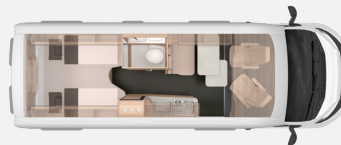

Exposé

Knaus BoxLife Pro 630 FREEWAY 60 Years
Luxus-TraumMobil mit TGZ

~~92.001,-€~~ **77.980,- €**

MwSt. ausweisbar

Fahrzeug

Grundriss

Technische Daten

Modell-/Baujahr	2024, 2024
Erstzulassung	15.01.2026
Anzahl der Achsen	2
Leistung	103 KW / 140 PS
km Stand	20 km
Umweltplakette	grün
Schadstoffklasse/-norm	Euro 6d-final
Basisfahrzeug	FIAT Ducato
Motordetails	Euro 6d-Final
Getriebe	Automatik
Antriebsart	Frontantrieb
Anzahl Schlafplätze	3
Gesamtlänge	636 cm
Gesamtbreite	205 cm
Höhe	282 cm
Innenhöhe	218 cm
Aufbauart	Campervan
Leergewicht	3010 kg
Masse in fahrber. Zustand	3129 kg
techn. zul. Gesamtmasse	3500 kg
Zuladung	371 kg
max. Auflastung	3500 kg
Infrastruktur	Küche WC
Liegeflächen	alternativ (160x60) Heck (190x85; 195 x 85)
Sitze mit Gurt	2
Radstand	403 cm
Anhängerlast (gebremst)	2500 kg
Kraftstoff	Diesel
Heizung	TRUMA Combi 6
Kühlschrankvolumen	90 l
Wasservorrat	102 l
Abwassertankvolumen	90 l
Batterie	95 Ah
Polster	ACTIVE ROCK
Steckdosen 230V	4
Steckdosen 12V	2
Steckdosen USB	3