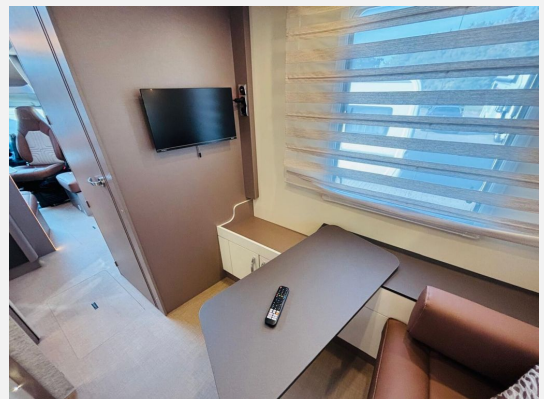

Unsere Leistungen auf einen Blick:

- Live-Besichtigungen per Videochat
- Attraktive Finanzierungsangebote
- Zulassungsservice & Fahrzeug Export
- Ankauf von Gebrauchtfahrzeugen