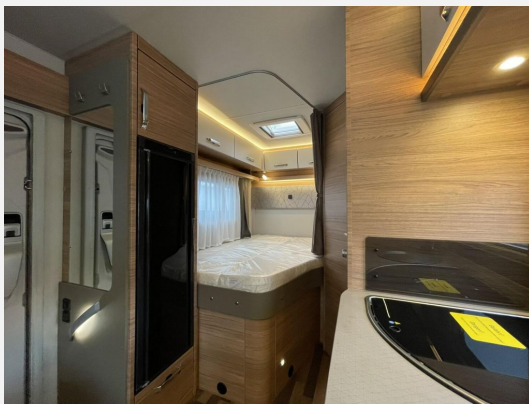

**SCHNELL UND
UNKOMPLIZIERT
ZU IHREM
WUNSCHFAHRZEUG**

Als Händler-Partner der Consors-Finanz
und der Bank11 unterbreiten wir Ihnen
gerne ein attraktives Angebot zur
FAHRZEUGFINANZIERUNG

Wir beraten Sie gerne!