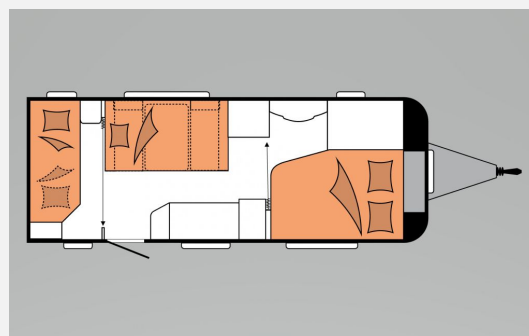

* Mit seinen 744 cm Länge und dem durchdachten Grundriss bietet der Caravan erstaunlich viel Raum. Trotz des leichten fahrbereiten Gewichts von nur 1.463 kg wirkt der Wagen sehr stabil, und dank der Auflastung auf 1.800 kg bleibt reichlich Zuladung für längere Urlaube. Die IC-Edition verleiht dem Modell einen modernen Look und bringt viele praktische Upgrades mit – vom autonomen Betrieb mit Batterie und Booster über mehr Sicherheit unterwegs bis hin zu kleinen Komfortdetails, die das Reisen leichter machen.

* Im Alltag zeigt der KMFe seine Stärke: viel Stauraum, eine praktische Küche, ein durchdachtes Bad und die angenehme Beleuchtung, die abends ein besonders gemütliches Ambiente schafft. Auch der Außenbereich ist durchdacht – ideal für Vorzeltbetrieb, Fahrräder oder entspanntes Familiencamping.

* Ein moderner, leichter und sehr familienfreundlicher Wohnwagen, der ausreichend Platz, Komfort und Flexibilität bietet – perfekt für Eltern, die Wert auf ein harmonisches Raumgefühl und alltagstaugliche Details legen.

Irrtümer, Änderungen und Zwischenverkauf vorbehalten. GERN NEHMEN WIR IHR GEBRAUCHTES REISEMOBIL, CARAVAN, PKW oder MOTORRAD GEGEN BAR IN ZAHLUNG.

Irrtümer, Änderungen und Zwischenverkauf vorbehalten. GERN NEHMEN WIR IHR GEBRAUCHTES REISEMOBIL, CARAVAN, PKW oder MOTORRAD GEGEN BAR IN ZAHLUNG.