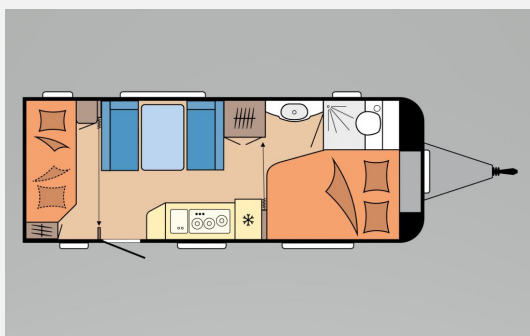

* Mit seinen 744 cm Länge und dem durchdachten Grundriss bietet der Caravan erstaunlich viel Raum. Trotz des leichten fahrbereiten Gewichts von nur 1.463 kg wirkt der Wagen sehr stabil, und dank der Auflastung auf 1.800 kg bleibt reichlich Zuladung für längere Urlaube. Die IC-Edition verleiht dem Modell einen modernen Look und bringt viele praktische Upgrades mit – vom autonomen Betrieb mit Batterie und Booster über mehr Sicherheit unterwegs bis hin zu kleinen Komfortdetails, die das Reisen leichter machen.

* Im Alltag zeigt der KMFe seine Stärke: viel Stauraum, eine praktische Küche, ein durchdachtes Bad und die angenehme Beleuchtung, die abends ein besonders gemütliches Ambiente schafft. Auch der Außenbereich ist durchdacht – ideal für Vorzeltbetrieb, Fahrräder oder entspanntes Familiencamping.

* Ein moderner, leichter und sehr familienfreundlicher Wohnwagen, der ausreichend Platz, Komfort und Flexibilität bietet – perfekt für Eltern, die Wert auf ein harmonisches Raumgefühl und alltagstaugliche Details legen.

Irrtümer, Änderungen und Zwischenverkauf vorbehalten. GERN NEHMEN WIR IHR GEBRAUCHTES REISEMOBIL, CARAVAN, PKW oder MOTORRAD GEGEN BAR IN ZAHLUNG.

Irrtümer, Änderungen und Zwischenverkauf vorbehalten. GERN NEHMEN WIR IHR GEBRAUCHTES REISEMOBIL, CARAVAN, PKW oder MOTORRAD GEGEN BAR IN ZAHLUNG.