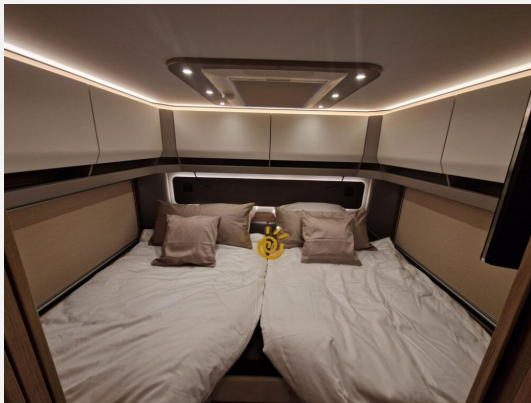

Verkäufer

Veregge & Welz GmbH
Verkaufs - Team
Gewerbepark 14
49143 Bissendorf

✉ verkauf@veregge-welz.de