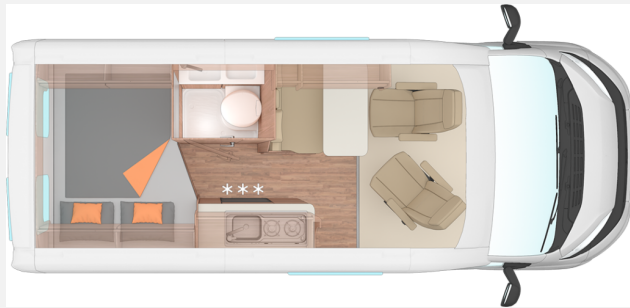

Exposé

**Weinsberg CaraBus GREY 540 MQ EDITION [FIRE]
*Care-Drive-Paket*AHK***

60.490,- €

MwSt. ausweisbar

Fahrzeug

Grundriss

Technische Daten

Modell-/Baujahr	2026
Leistung	103 KW / 140 PS
Schadstoffklasse/-norm	keine
Basisfahrzeug	Fiat
Getriebe	Schaltgetriebe
Anzahl Schlafplätze	2
Gesamtlänge	541 cm
Gesamtbreite	205 cm
Höhe	258 cm
Innenhöhe	190 cm
Aufbauart	Campervan
techn. zul. Gesamtmasse	3500 kg
Zuladung	687 kg
Infrastruktur	Küche WC
Liegeflächen	Heck (194x140/125)
Sitze mit Gurt	4
Anhängerlast (gebremst)	2500 kg
Kraftstoff	Diesel
Kühlschrankvolumen	75 l
Wasservorrat	102.00 l
Abwassertankvolumen	90.00 l
Batterie	95 Ah
Polster	Sonderpolster Edition Fire
Steckdosen 230V	3
Steckdosen 12V	1
Farbe	grau
	Mittelsitzgruppe
	Doppelbett quer