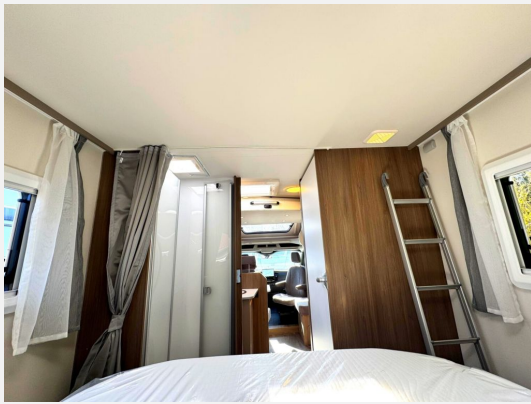

CAMPING-KAUFHAUS.COM
by InterCaravanning | Eidner & Stangl