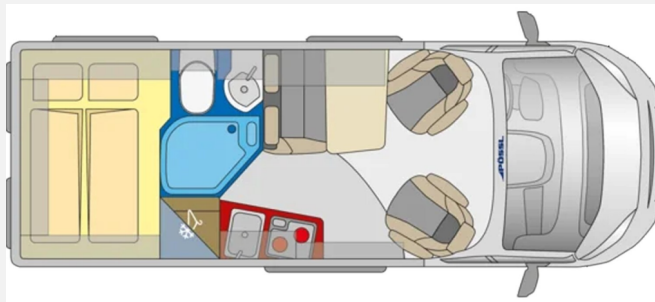

## Technische Daten

<b>Modell-/Baujahr</b>	2026
<b>Anzahl der Achsen</b>	2
<b>Leistung</b>	103 KW / 140 PS
<b>Umweltplakette</b>	grün
<b>Schadstoffklasse/-norm</b>	Euro 6e
<b>Basisfahrzeug</b>	Citroen Jumper
<b>Motordetails</b>	Citroen 35 Light L3H2 2,2/140 PS
<b>Getriebe</b>	Schaltgetriebe
<b>Antriebsart</b>	Frontantrieb
<b>Anzahl Schlafplätze</b>	2
<b>Gesamtlänge</b>	599 cm
<b>Gesamtbreite</b>	205 cm
<b>Höhe</b>	258 cm
<b>Innenhöhe</b>	190 cm
<b>Aufbauart</b>	Campervan
<b>Masse in fahrber. Zustand</b>	2906 kg
<b>techn. zul. Gesamtmasse</b>	3500 kg
<b>Zuladung</b>	594 kg
<b>Infrastruktur</b>	WC
<b>Liegeflächen</b>	double_couch (196x157-145)
<b>Sitze mit Gurt</b>	4
<b>Radstand</b>	404 cm
<b>Anhängerlast (gebremst)</b>	2500 kg
<b>Anhängerlast (ungebremst)</b>	750 kg
<b>Kraftstoff</b>	Diesel
<b>Heizung</b>	Truma Combi 4
<b>Kühlschrankvolumen</b>	84 l
<b>Gefriervolumen</b>	6 l
<b>Wasservorrat</b>	100 l
<b>Wasservorrat (ink Boiler)</b>	110 l
<b>Abwassertankvolumen</b>	92 l
<b>Ladegerät</b>	18 A
<b>Batterie</b>	95 Ah
<b>Polster</b>	Silver
<b>Steckdosen 230V</b>	2
<b>Steckdosen 12V</b>	1
<b>Steckdosen USB</b>	1
<b>Farbe</b>	grau