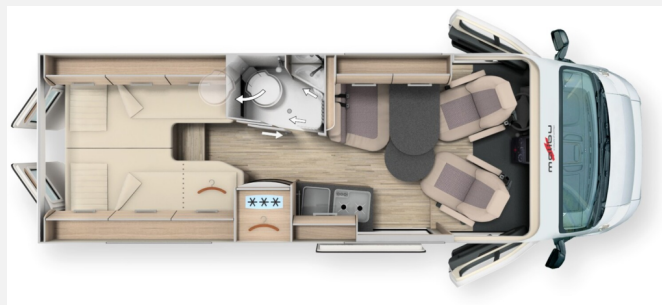

Exposé

Malibu Van comfort 640 LE charming GT

74.900,- €

MwSt. ausweisbar

Fahrzeug

Grundriss

Technische Daten

Modell-/Baujahr	2022
Anzahl der Achsen	2
Leistung	118 KW / 160 PS
km Stand	24700 km
Umweltplakette	grün
Schadstoffklasse/-norm	Euro 6d
Basisfahrzeug	Fiat Ducato
Motordetails	2,2 l Multijet
Getriebe	Automatik
Antriebsart	Frontantrieb
Anzahl Schlafplätze	2
Gesamtlänge	636 cm
Gesamtbreite	205 cm
Höhe	259 cm
Aufbauart	Campervan
Masse in fahrber. Zustand	2860 kg
techn. zul. Gesamtmasse	4000 kg
Zuladung	1140 kg
Infrastruktur	WC
Liegeflächen	Einzelbett (202x90+ 189x102)
Sitze mit Gurt	4
Radstand	404 cm
Anhängerlast (gebremst)	2500 kg
Kraftstoff	Diesel
Heizung	Truma Combi 4
Kühlschrankvolumen	80 l
Gefriervolumen	5 l
Wasservorrat	100 l
Abwassertankvolumen	92 l
Batterie	80 Ah
Steckdosen 230V	3
Steckdosen 12V	1
Steckdosen USB	1
Farbe	weiß
	Einzelbett

Beschreibung

- Alufelgen, Außenspiegel elektrisch, Außenspiegel beheizbar, Beifahrersitz drehbar, Elektr. Fensterheber, Fahrerhaussteppich, Lederlenkrad, Multifunktionslenkrad, Rußpartikelfilter, Pilotensitze, Servolenkung, Tagfahrlicht,
- Ausstellfenster, Einstiegstufe elektrisch, Verdunkelungs- und Fliegenschutzrollos, Vorzeltleuchte, Ambiente-Beleuchtung, Fahrerhaus-Verdunklungssystem, LED-Beleuchtung, Umluftanlage, 2-Flammkocher,
- Luftfederung
- 9-Gang-Automatik
- Verstärkte Federung Hinterachse
- Radio mit Navigationssystem
- Rückfahrkamera
- Autom. SAT-Anlage inkl. TV, TV-Halter schwenkbar,
- Markise
- Anhängerkupplung
- SOG
- Dachklimaanlage Truma
- Gaswarner, Alarmanlage
- 1. Hand, Scheckheft gepflegt, Nichtraucherfahrzeug,