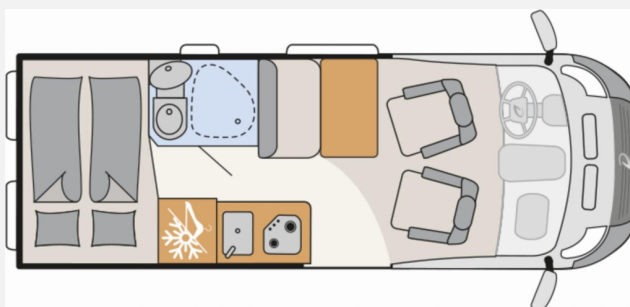

Exposé

Dethleffs Globetrail Classic 600 DF Citroen

~~61.250,-€~~ **52.499,- €**

MwSt. ausweisbar

Fahrzeug

Grundriss

Technische Daten

Modell-/Baujahr	2024
Leistung	103 KW / 140 PS
km Stand	19390 km
Umweltplakette	grün
Schadstoffklasse/-norm	Euro 6d
Basisfahrzeug	Citroen Jumper
Motordetails	2.2 BlueHDi
Getriebe	Schaltgetriebe
Antriebsart	Frontantrieb
Anzahl Schlafplätze	2
Gesamtlänge	599 cm
Gesamtbreite	205 cm
Höhe	265 cm
Innenhöhe	190 cm
Aufbauart	Campervan
techn. zul. Gesamtmasse	3499 kg
Zuladung	3497 kg
Infrastruktur	WC
Liegeflächen	double_couch (197x154/140)
Sitze mit Gurt	4
Radstand	404 cm
Kraftstoff	Diesel
Heizung	Warmluftheizung 4 kW mit Warmwasserboiler
Polster	Hygge
Farbe	grau
	Doppel-/franz. Bett

Beschreibung

- Citroën Jumper BlueHDi (2,2 l / 140 PS / 103 kW) - 3.499 kg zul. Gesamtgewicht
- Thunder Grey
- Lenkradfernbedienung
- LED-Tagfahrlicht
- Elektro Paket (LED-Lichtröhre in der Küche, Zusätzliche Doppel-USB-Steckdose im Bug links, 230-V-Steckdose im Oberschrank Bug links (Sitzgruppe), 12-V-Steckdose im Heckbereich links unten)
- Interior Hygge
- Alpine Naviceiver mit Rückfahrkamera
- 2er Fahrradträger
- Dachmarkise