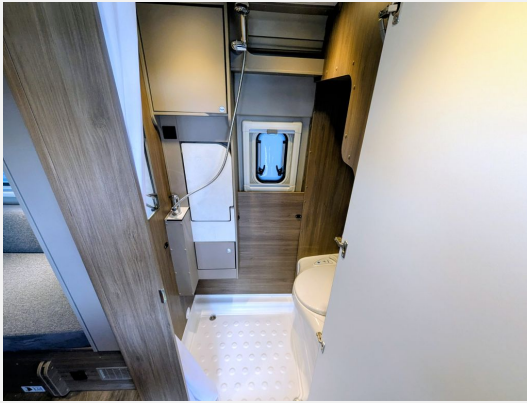

Verkäufer

Wohnwagen Becker GmbH & Co. KG
Team Fahrzeugverkauf
Dörnbergstraße 15+17
34233 Fulda b. Kassel

✉ info@wohnwagen-becker.de