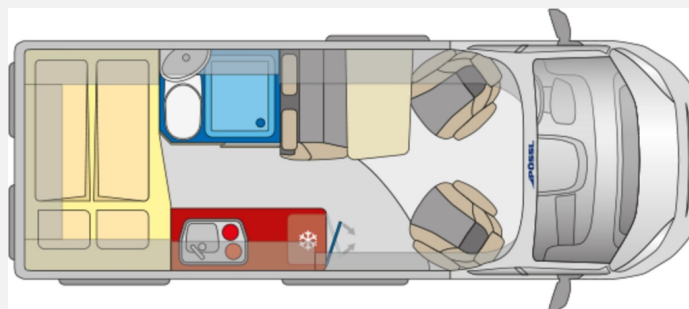

Exposé

Trenta 600 Fiat 140 PS Pössl Sale Rabatt!

64.500,- €

MwSt. ausweisbar

Fahrzeug

Grundriss

Technische Daten

Modell-/Baujahr	2025
Anzahl der Achsen	2
Leistung	103 KW / 140 PS
Umweltplakette	grün
Schadstoffklasse/-norm	Euro 6e
Basisfahrzeug	Fiat Ducato
Motordetails	2,2 l MultiJet
Getriebe	Automatik
Antriebsart	Frontantrieb
Anzahl Schlafplätze	2
Gesamtlänge	599 cm
Gesamtbreite	205 cm
Höhe	258 cm
Innenhöhe	190 cm
Aufbauart	Campervan
Masse in fahrber. Zustand	2931 kg
techn. zul. Gesamtmasse	3500 kg
Zuladung	569 kg
Infrastruktur	WC
Liegeflächen	double_couch (196 / 147x130)
Sitze mit Gurt	4
Radstand	404 cm
Anhängerlast (gebremst)	2500 kg
Anhängerlast (ungebremst)	750 kg
Kraftstoff	Diesel
Heizung	Truma Combi 4
Kühlschrankvolumen	100 l
Gefriervolumen	8 l
Wasservorrat	100 l
Wasservorrat (inkl Boiler)	110 l
Abwassertankvolumen	90 l
Ladegerät	18 A
Batterie	95 Ah
Polster	Pacco
Steckdosen 230V	2
Farbe	schwarz
	Seitensitzgruppe
	Doppel-/franz. Bett

Beschreibung

- All-In-Paket (Klimaautomatik, Captain Chair drehbar, Induktives Laden, Lackierte Stoßfänger/Radlaufverbreiterungen (light/heavy), Alufelgen, Lederlenkrad, Radiovorbereitung inkl. Lautsprecher, DAB Antenne, Cup-Holder, Digitales Cockpit, Nebelscheinwerfer, Techno Trim Armaturenbrett, Lenkrad mit Bedienelementen, Spiegel elektr. verstell- und beheizbar, USB Ladeanschluss, Verdunkelung Fahrerhaus (nicht Concorde Compact), Ladebooster)
- Auflastung 3,5t Light auf 3,5t Maxi
- Automatikaufpreis 140PS
- Schwarz met.
- Wohnwelt Serie Trenta: Pacco
- Serienausstattung D-Line
- Basic Ausführung
- LED-Scheinwerfer
- Regen- und Lichtsensoren
- Zweiter Funkschlüssel
- Isofix Kindersitzbefestigung
- Tischplatte alternativ
- Elektropaket für Aufbau (USB/230V-Steckdosen)
- Truma Bedienteil CP Plus
- Gas - Duo Control CS
- Winterpaket
- Fenster - Ausstellfenster im Heck links
- Fenster - Bullaugen (rechts, statt Ausstellfenster)
- Fenster - Rahmenfenster
- Fenster - Toilettenfenster
- PÖSSL GROUP LAST-EDITION-25 SALE - 7000