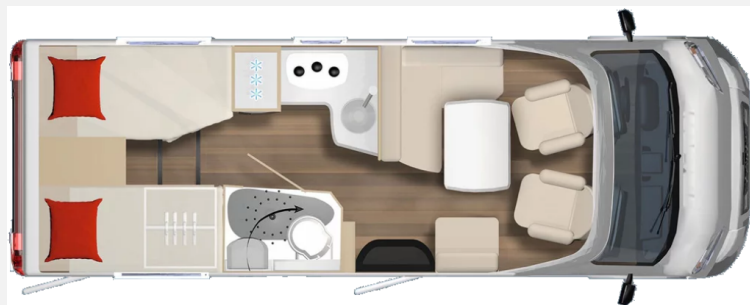

Exposé

Bürstner B66 TD 690 G Sondermodell *Automatik*

77.680,- €

MwSt. ausweisbar

Fahrzeug

Grundriss

Technische Daten

Modell-/Baujahr	2026
Leistung	103 KW / 140 PS
Umweltplakette	grün
Schadstoffklasse/-norm	Euro 6
Basisfahrzeug	FIAT Ducato
Getriebe	Automatik
Anzahl Schlafplätze	4
Gesamtlänge	699 cm
Gesamtbreite	230 cm
Höhe	295 cm
Aufbauart	Teilintegriert
techn. zul. Gesamtmasse	3500 kg
Infrastruktur	Küche WC
Sitze mit Gurt	4
Kraftstoff	Diesel
Polster	Leder Stone
	Mittelsitzgruppe
	Einzelbett, Hubbett

Beschreibung

Serienausstattung:

- 140 PS Automatikgetriebe
- Alufelgen 16 Zoll Bi-Color
- Multimediastation inkl. Rückfahrkamera
- Sitzgruppe in L-Form inkl. Einsäulentischfuß, Tischplatte in alle Richtungen verschiebbar
- SAT-Anlage Teleco HD Telesat 65 cm
- Sonnenmarkise anthrazit – 4,0 m
- XL Aufbautür mit Fliegenschutz
- Kompressorkühlschrank 131,5 L