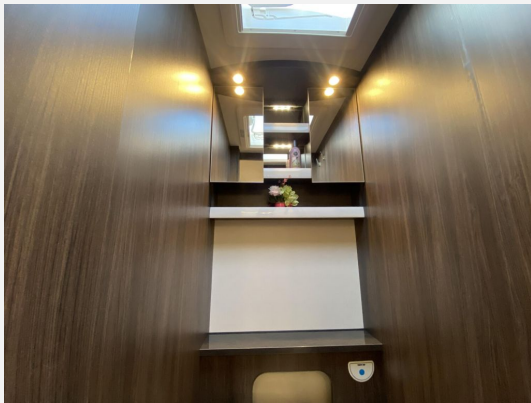

Verkäufer

Zum Windpark 10
Verkauf Ostsee Campingpartner
Zum Windpark 10
23738 Lensahn

✉ anfrage@ostseecampingpartner.de