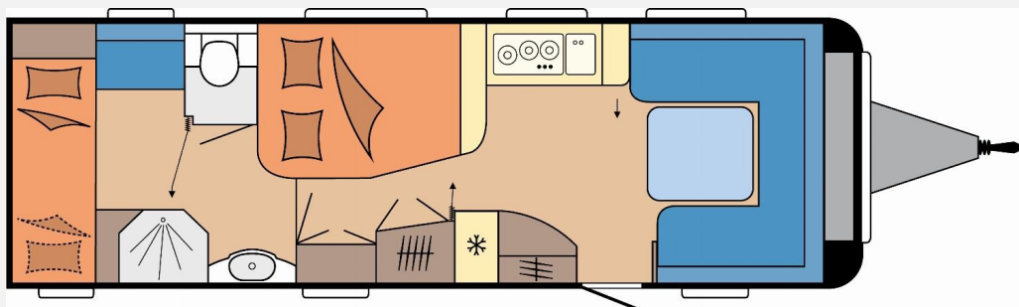

Exposé

Hobby Prestige 720 KWFU 2026

39.990,- €

MwSt. ausweisbar

Fahrzeug

Grundriss

Technische Daten

Modell-/Baujahr	2026
Anzahl der Achsen	2
Anzahl Schlafplätze	4
Gesamtlänge	904 cm
Gesamtbreite	250 cm
Höhe	264 cm
Innenhöhe	195 cm
Umlaufmaß	1164 cm
Aufbaulänge	787 cm
Masse in fahrber. Zustand	1852 kg
techn. zul. Gesamtmasse	2500 kg
Zuladung	648 kg
Infrastruktur	WC
Liegeflächen	double_couch (198x135- 105) bunk_bed (200x73/ 70)
Heizung	Truma Combi 6
Kühlschrankvolumen	157 l
Gefriervolumen	18 l
Wasservorrat	47 l
Wasservorrat (ink Boiler)	57 l
Abwassertankvolumen	23 l
Polster	Nilton
Steckdosen 230V	13
Farbe	weiß
	Doppel-/franz. Bett, Etagenbett