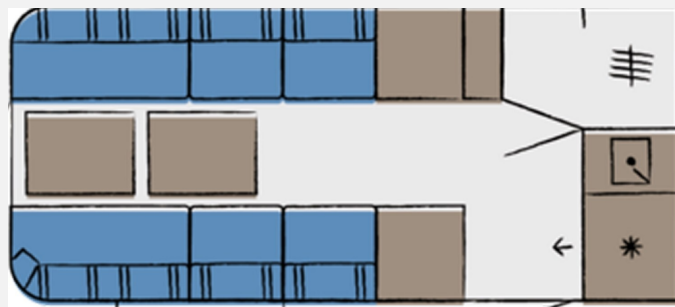

Exposé

Hobby Beachy 450 2026

17.990,- €

MwSt. ausweisbar

Fahrzeug

Grundriss

Technische Daten

Modell-/Baujahr	2026
Anzahl der Achsen	1
Anzahl Schlafplätze	2
Gesamtlänge	599 cm
Gesamtbreite	217 cm
Höhe	266 cm
Innenhöhe	190 cm
Aufbaulänge	456 cm
Masse in fahrber. Zustand	854 kg
techn. zul. Gesamtmasse	1200 kg
Zuladung	346 kg
Heizung	E-Heizung
Kühlschrankvolumen	39 l
Wasservorrat	25 l
Abwassertankvolumen	13 l
Polster	Beachy
Steckdosen 230V	3
Steckdosen USB	4
Farbe	weiß
	Face-to-Face Sitzgruppe

Beschreibung

- Auflastung 1200kg ohne technische Änderung
- Ordnungsbox aus Naturmaterial, faltbar, passend für Staufächer Hängeregal, Größe M, 2er-Set in beige
- Ordnungsbox aus Naturmaterial, faltbar, passend für Staufach Küche in beige
- Ordnungsbox aus Naturmaterial, faltbar, passend für Staufächer Sideboard, Größe XS in braun
- Ordnungsbox aus Naturmaterial, faltbar, passend für Staufächer Sideboard, Größe XS in beige
- Ordnungsbox aus Naturmaterial, faltbar, passend für Staufächer Sideboard (Radkasten), Größe XXS in braun
- Ordnungsbox aus Naturmaterial, faltbar, passend für Staufächer Sideboard (Radkasten), Größe XXS in beige
- Ordnungsbox aus Naturmaterial, faltbar, passend für Staufächer Sitzbank, Größe L, 2er-Set in beige
- Elektroheizung 230 V, 1 kW Heizleistung, mit Ventilationsfunktion