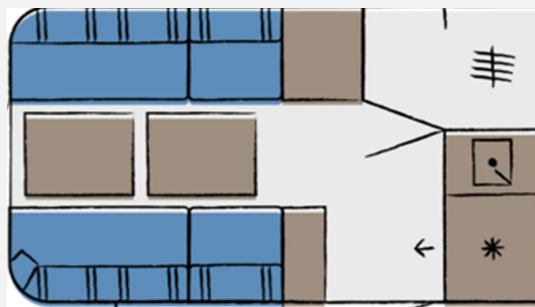

Exposé

Hobby Beachy 360 2026

15.690,- €

MwSt. ausweisbar

Fahrzeug

Grundriss

Technische Daten

Modell-/Baujahr	2026
Anzahl der Achsen	1
Anzahl Schlafplätze	2
Gesamtlänge	509 cm
Gesamtbreite	217 cm
Höhe	268 cm
Innenhöhe	190 cm
Aufbaulänge	366 cm
Masse in fahrber. Zustand	765 kg
techn. zul. Gesamtmasse	1200 kg
Zuladung	435 kg
Heizung	E-Heizung
Kühlschrankvolumen	39 l
Wasservorrat	25 l
Abwassertankvolumen	13 l
Polster	Beachy
Steckdosen 230V	3
Steckdosen USB	4
Farbe	weiß
	Face-to-Face Sitzgruppe

Beschreibung

- Auflastung 1200kg ohne technische Änderung
- Ordnungsbox aus Naturmaterial, faltbar, passend für Staufächer Hängeregale, Größe M, 2er-Set in beige
- Ordnungsbox aus Naturmaterial, faltbar, passend für Staufach Küche in beige
- Ordnungsbox aus Naturmaterial, faltbar, passend für Staufächer Sideboard (Radkasten), Größe XXS in braun
- Ordnungsbox aus Naturmaterial, faltbar, passend für Staufächer Sideboard (Radkasten), Größe XXS in beige
- Ordnungsbox aus Naturmaterial, faltbar, passend für Staufächer Sideboard, Größe XS in braun
- Ordnungsbox aus Naturmaterial, faltbar, passend für Staufächer Sideboard, Größe XS in beige
- Ordnungsbox aus Naturmaterial, faltbar, passend für Staufächer Sitzbank, Größe L, 2er-Set in beige
- Elektroheizung 230 V, 1 kW Heizleistung, mit Ventilationsfunktion