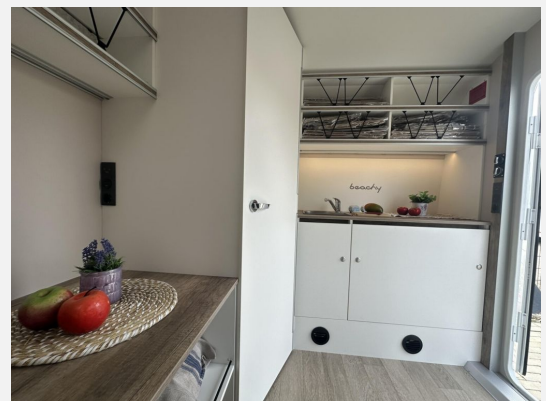

Beschreibung

- Auflastung 1200kg ohne technische Änderung
- Ordnungsbox aus Naturmaterial, faltbar, passend für Staufächer Hängeregale, Größe M, 2er-Set in beige
- Ordnungsbox aus Naturmaterial, faltbar, passend für Staufach Küche in beige
- Ordnungsbox aus Naturmaterial, faltbar, passend für Staufächer Sideboard (Radkasten), Größe XXS in braun
- Ordnungsbox aus Naturmaterial, faltbar, passend für Staufächer Sideboard (Radkasten), Größe XXS in beige
- Ordnungsbox aus Naturmaterial, faltbar, passend für Staufächer Sideboard, Größe XS in braun
- Ordnungsbox aus Naturmaterial, faltbar, passend für Staufächer Sideboard, Größe XS in beige
- Ordnungsbox aus Naturmaterial, faltbar, passend für Staufächer Sitzbank, Größe L, 2er-Set in beige
- Elektroheizung 230 V, 1 kW Heizleistung, mit Ventilationsfunktion

Irrtümer und Änderungen vorbehalten

Ausstattung

- Antischlingerkupplung

Irrtümer und Änderungen vorbehalten

Bilder