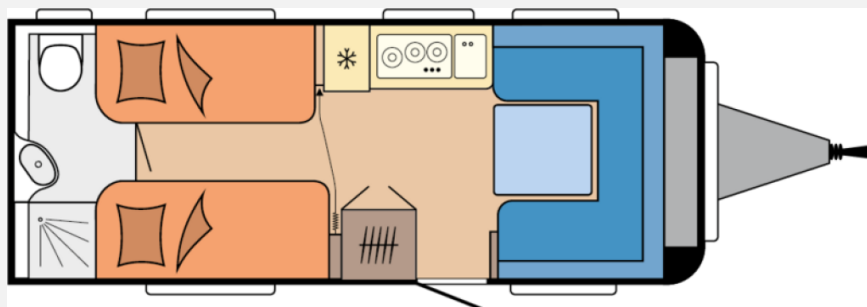

## Technische Daten

<b>Modell-/Baujahr</b>	2026
<b>Anzahl der Achsen</b>	1
<b>Anzahl Schlafplätze</b>	4
<b>Gesamtlänge</b>	730 cm
<b>Gesamtbreite</b>	230 cm
<b>Höhe</b>	263 cm
<b>Innenhöhe</b>	195 cm
<b>Umlaufmaß</b>	9887 cm
<b>Aufbaulänge</b>	612 cm
<b>Masse in fahrber. Zustand</b>	1372 kg
<b>techn. zul. Gesamtmasse</b>	1600 kg
<b>max. Auflastung</b>	2000 kg
<b>Infrastruktur</b>	WC
<b>Liegeflächen</b>	Seite (204x125) Heck (182x79; 195 x 79)
<b>Heizung</b>	Heizung TRUMA Combi 6 inkl. 10-Liter-Warmwasseraufbereitung und Frostwächterventil
<b>Kühlschrankvolumen</b>	133 l
<b>Gefriervolumen</b>	12 l
<b>Wasservorrat</b>	47 l
<b>Abwassertankvolumen</b>	23 l
<b>Steckdosen 230V</b>	9