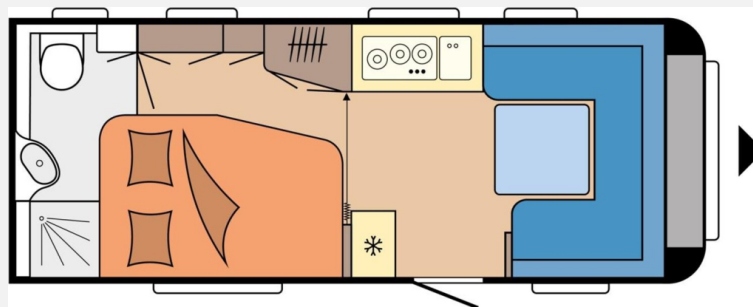

## Technische Daten

<b>Modell-/Baujahr</b>	2024
<b>Anzahl der Achsen</b>	1
<b>Anzahl Schlafplätze</b>	4
<b>Gesamtlänge</b>	728 cm
<b>Gesamtbreite</b>	230 cm
<b>Höhe</b>	264 cm
<b>Innenhöhe</b>	195 cm
<b>Umlaufmaß</b>	986 cm
<b>Aufbaulänge</b>	609 cm
<b>Masse in fahrber. Zustand</b>	1377 kg
<b>techn. zul. Gesamtmasse</b>	2000 kg
<b>Zuladung</b>	623 kg
<b>Infrastruktur</b>	WC
<b>Heizung</b>	Truma
<b>Kühlschrankvolumen</b>	133 l
<b>Wasservorrat</b>	45 l
<b>Wasservorrat (ink Boiler)</b>	55 l
<b>Abwassertankvolumen</b>	25 l
<b>Polster</b>	Serie
<b>Steckdosen 230V</b>	9
<b>Farbe</b>	weiß
	Doppel-/franz. Bett