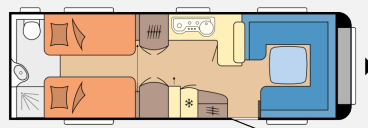

## Hobby Prestige 720 WLC Mover\*Vorzelt

**38.800,- €**

MwSt. ausweisbar

Fahrzeug

Grundriss

**Technische Daten**

<b>Modell-/Baujahr</b>	2022
<b>Anzahl der Achsen</b>	2
<b>Anzahl Schlafplätze</b>	4
<b>Gesamtlänge</b>	904 cm
<b>Gesamtbreite</b>	250 cm
<b>Höhe</b>	263 cm
<b>techn. zul. Gesamtmasse</b>	2500 kg
<b>Infrastruktur</b>	Küche WC
<b>Liegeflächen</b>	Bug (223x200/ 160) Heck (2 x 200x85)
<b>Vorbesitzer</b>	1
	Rundsitzgruppe
	Einzelbett