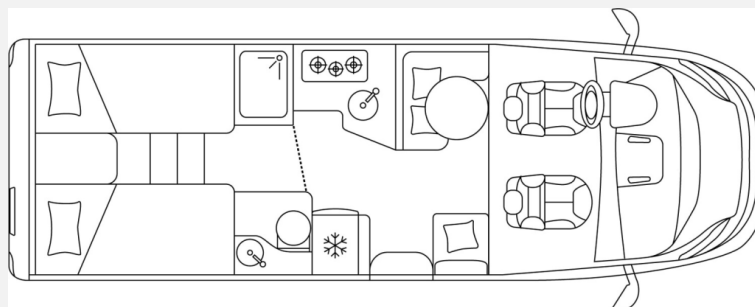

Laika Kosmo L 409

78.500,- €

MwSt. ausweisbar

Technische Daten

Modell-/Baujahr	2024
Anzahl der Achsen	2
Leistung	103 KW / 140 PS
km Stand	5000 km
Umweltplakette	grün
Schadstoffklasse/-norm	Euro 6d
Basisfahrzeug	Fiat Ducato
Motordetails	2,2 l MultiJet
Getriebe	Automatik
Antriebsart	Frontantrieb
Anzahl Schlafplätze	3
Gesamtlänge	740 cm
Gesamtbreite	232 cm
Höhe	295 cm
Innenhöhe	210 cm
Aufbauart	Teilintegriert
Masse in fahrber. Zustand	3163 kg
techn. zul. Gesamtmasse	3650 kg
Zuladung	487 kg
Infrastruktur	WC
Liegeflächen	Einzelbett (210x80+ 205x80)
Sitze mit Gurt	4
Radstand	404 cm
Anhängerlast (gebremst)	2000 kg
Kraftstoff	Diesel
Heizung	Truma Combi 6
Kühlschrankvolumen	140 l
Wasservorrat	110 l
Abwassertankvolumen	90 l
Polster	Parma + Venezia
Steckdosen 230V	4
Steckdosen 12V	1
Steckdosen USB	4
Farbe	weiß
	ehem. Mietfahrzeug
	L-Sitzgruppe
	Einzelbett