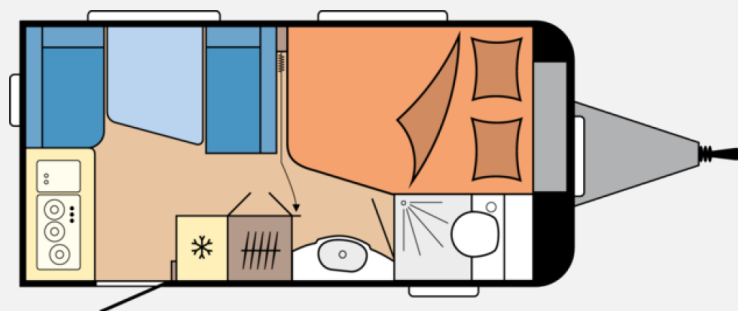

Exposé

Hobby De Luxe 400 SFe Familiengrundriss

23.980,- €

MwSt. ausweisbar

Fahrzeug

Grundriss

Technische Daten

Modell-/Baujahr	2026
Anzahl der Achsen	1
Anzahl Schlafplätze	3
Gesamtlänge	597 cm
Gesamtbreite	230 cm
Höhe	263 cm
techn. zul. Gesamtmasse	1500 kg
Infrastruktur	WC
Liegeflächen	Französisches Bett (195x137/ 108) Sitzgruppe (205x101)
	Seitensitzgruppe
	Doppel-/franz. Bett