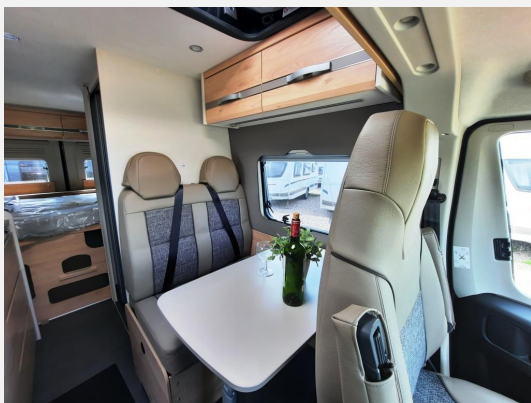

1. Lichtsensor, Einparkhilfe hinten, Solaranlage
   - Scheckheft gepflegt, Isofix, Nichtraucherfahrzeug
2. Irrtümer und Änderungen vorbehalten

Bilder