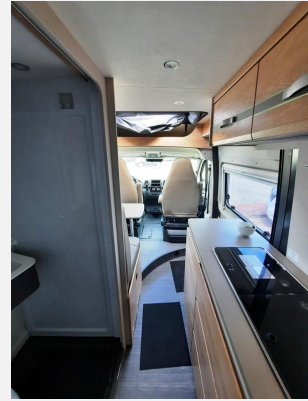

1. Lichtsensor, Einparkhilfe hinten, Solaranlage
   - Scheckheft gepflegt, Isofix, Nichtraucherfahrzeug
2. Irrtümer und Änderungen vorbehalten

Bilder