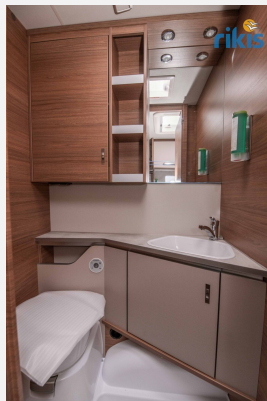

Verkäufer

Rikis Wohnmobile
Ihr Team von Rikis Wohnmobile
Ketzlerweg 3
67105 Schifferstadt
✉ verkauf@rikis.de