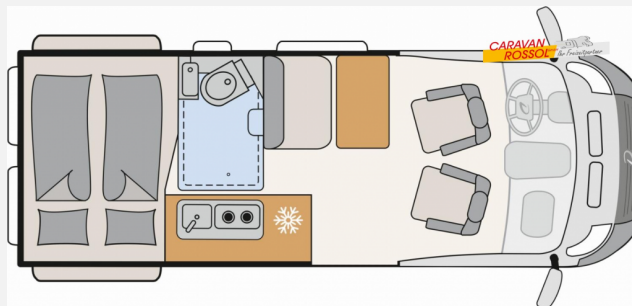

Exposé

Dethleffs Globetrail Performance 600 DR VW

83.500,- €

MwSt. ausweisbar

Fahrzeug

Grundriss

Technische Daten

Modell-/Baujahr	2024
Anzahl der Achsen	2
Leistung	120 KW / 163 PS
Umweltplakette	grün
Schadstoffklasse/-norm	Euro 6d
Basisfahrzeug	VW Crafter
Motordetails	2,0-l-TDI SCR
Getriebe	Automatik
Antriebsart	Frontantrieb
Anzahl Schlafplätze	2
Gesamtlänge	599 cm
Gesamtbreite	204 cm
Höhe	259 cm
Innenhöhe	189 cm
Aufbauart	Campervan
Masse in fahrber. Zustand	2975 kg
techn. zul. Gesamtmasse	3500 kg
Zuladung	525 kg
Infrastruktur	WC
Liegeflächen	double_couch (200x140)
Sitze mit Gurt	4
Radstand	364 cm
Kraftstoff	Diesel
Heizung	Truma Combi 6 E
Polster	Scandi
Farbe	grau
	Seitensitzgruppe
	Doppel-/franz. Bett

Beschreibung

- LED-Hauptscheinwerfer mit LED-Tagfahrlicht
- Fahrerhaus Klimaanlage "Air Care Climatronic"
- Außenspiegel, elektrisch einstell-, beheiz- und anklappbar
- Verkehrszeichenerkennung
- Anhängervorrichtung, abnehmbar (inkl. Gespannstabilisierung)
- Markteinführungspaket Facelift (VW Crafter Hochdach Trendline 163 (2,0 l / 163 PS / 110 kW) - 3.500 kg zul. Gesamtgewicht - Automatikgetriebe, Vorbereitung für Anhängervorrichtung (inkl. Gespannstabilisierung) mit Kabelsatz und Steuergerät, Fahrerassistenz-Paket 2, Licht-und-Sicht-Paket, Leichtmetallräder "Lismore" 6,5 J x 17, Silber, Navigationssystem "Discover Media", Indiumgrau Metallic)
- Gas-Elektroheizung Combi 6E
- Automatische Gasflaschenumschaltung inkl. Crash Sensor, EisEx und Gasfilter
- Gästebett quer im Wohnbereich
- Winter Paket (Verbundglas-Frontscheibe in Wärmeschutzverglasung, beheizbar, Sitzheizung, links und rechts, getrennt regelbar, Beheizbare Scheibenwaschdüsen vorn und Waschwasserstandanzeige)