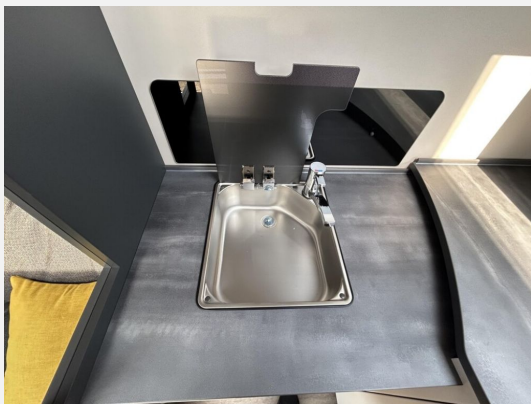

Exposé

Hobby Maxia 660 WQM

36.990,- €

MwSt. ausweisbar

Fahrzeug

Technische Daten

Modell-/Baujahr	2025
Anzahl Schlafplätze	4
Gesamtlänge	834 cm
Gesamtbreite	250 cm
Höhe	264 cm
Umlaufmaß	1092 cm
Aufbaulänge	717 cm
Masse in fahrber. Zustand	1713 kg
techn. zul. Gesamtmasse	2200 kg
Zuladung	487 kg
max. Auflastung	2200 kg
Heizung	Truma Combi 6
Steckdosen 230V	10
	Doppel-/franz. Bett

Beschreibung

– 2.200 kg Auflastung mit technischer Änderung für Tandemachser

Ausstattung

- WC

Bilder

ULLRICH
CARAVANING 1961

250 Neu- & Gebrauchtfahrzeuge

60 Jahre Erfahrung