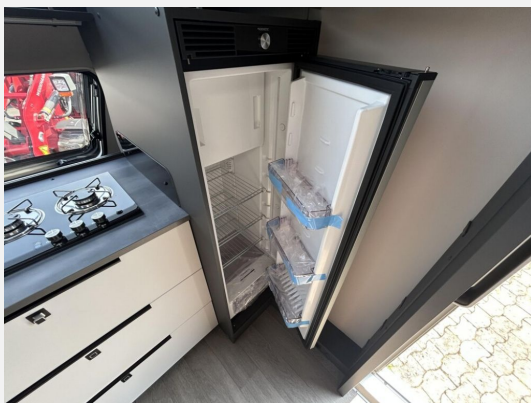

Exposé

Hobby Maxia 660 WQM

36.990,- €

MwSt. ausweisbar

Fahrzeug

Technische Daten

Modell-/Baujahr	2025
Anzahl Schlafplätze	4
Gesamtlänge	834 cm
Gesamtbreite	250 cm
Höhe	264 cm
Umlaufmaß	1092 cm
Aufbaulänge	717 cm
Masse in fahrber. Zustand	1713 kg
techn. zul. Gesamtmasse	2200 kg
Zuladung	487 kg
max. Auflastung	2200 kg
Heizung	Truma Combi 6
Steckdosen 230V	10
	Doppel-/franz. Bett

Beschreibung

– 2.200 kg Auflastung mit technischer Änderung für Tandemachser

Ausstattung

- WC

Bilder

ULLRICH
CARAVANING 1961

250 Neu- & Gebrauchtfahrzeuge

60 Jahre Erfahrung