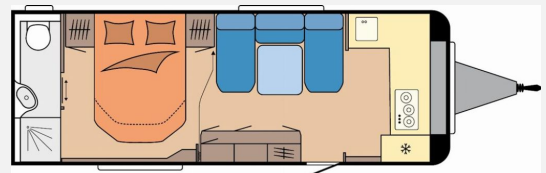

Beschreibung

– 2.200 kg Auflastung mit technischer Änderung für Tandemachser

Ausstattung

- WC

Bilder