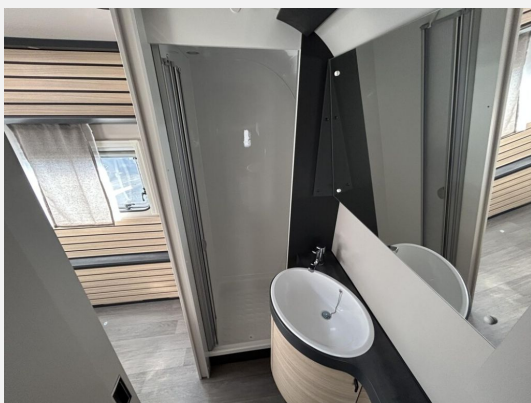

Exposé

Hobby Maxia 660 WQM

36.990,- €

MwSt. ausweisbar

Fahrzeug

Technische Daten

Modell-/Baujahr	2025
Anzahl Schlafplätze	4
Gesamtlänge	834 cm
Gesamtbreite	250 cm
Höhe	264 cm
Umlaufmaß	1092 cm
Aufbaulänge	717 cm
Masse in fahrber. Zustand	1713 kg
techn. zul. Gesamtmasse	2200 kg
Zuladung	487 kg
max. Auflastung	2200 kg
Heizung	Truma Combi 6
Steckdosen 230V	10
	Doppel-/franz. Bett

Beschreibung

– 2.200 kg Auflastung mit technischer Änderung für Tandemachser

Ausstattung

- WC

Bilder

ULLRICH
CARAVANING 1961

250 Neu- & Gebrauchtfahrzeuge

60 Jahre Erfahrung