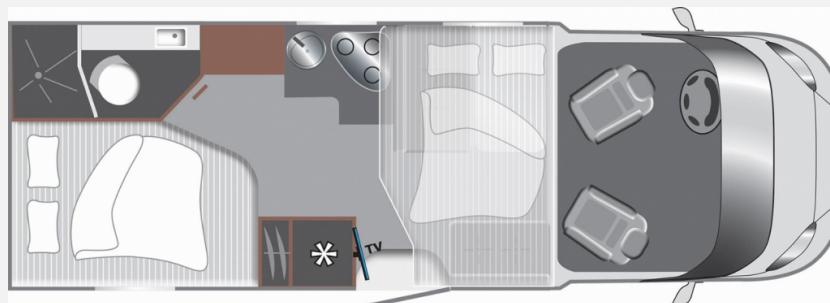

Exposé

LMC Tourer Lift H 634 32Zoll TV SAT Navi Markise2025

79.990,- €

MwSt. ausweisbar

Fahrzeug

Grundriss

Technische Daten

Modell-/Baujahr	2025
Anzahl der Achsen	2
Leistung	125 KW / 170 PS
Umweltplakette	grün
Basisfahrzeug	Ford Transit
Getriebe	Automatik
Anzahl Schlafplätze	4
Gesamtlänge	706 cm
Gesamtbreite	232 cm
Höhe	283 cm
Innenhöhe	198 cm
Aufbauart	Teilintegriert
techn. zul. Gesamtmasse	3500 kg
Zuladung	586 kg
Infrastruktur	WC
Liegeflächen	double_couch (201x132- 89) Hubbett (197x139/117)
Sitze mit Gurt	4
Radstand	396 cm
Kraftstoff	Diesel
Heizung	Diesel Heizung 6 kW
Kühlschrankvolumen	132 l
Wasservorrat	100 l
Abwassertankvolumen	90 l
Polster	Wohnwelt Moon
Farbe	weiß
	Doppel-/franz. Bett, Hubbett