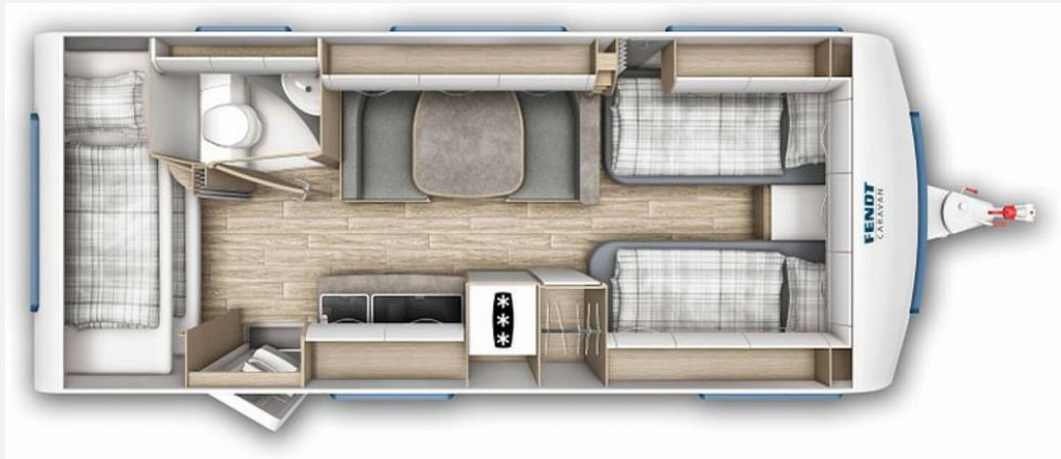

Exposé

Fendt Bianco Activ 550 KMG Auflastung 2000 kg;  
Bettauszug

**35.516,- €**

MwSt. ausweisbar

Fahrzeug

**Technische Daten**

<b>Modell-/Baujahr</b>	2025
<b>Anzahl der Achsen</b>	1
<b>Anzahl Schlafplätze</b>	2
<b>Gesamtlänge</b>	772 cm
<b>Gesamtbreite</b>	232 cm
<b>Höhe</b>	266 cm
<b>Innenhöhe</b>	198 cm
<b>Umlaufmaß</b>	1030 cm
<b>Aufbaulänge</b>	657 cm
<b>Masse in fahrber. Zustand</b>	1529 kg
<b>techn. zul. Gesamtmasse</b>	2000 kg
<b>Zuladung</b>	471 kg
<b>Infrastruktur</b>	WC
<b>Liegeflächen</b>	Einzelbett (1x85x190/1x85x200) bunk_bed (80 x 210 / 72 x 202)
<b>Heizung</b>	Truma
<b>Abwassertankvolumen</b>	25 l
<b>Polster</b>	Almeria
<b>Farbe</b>	weiß
	Mittelsitzgruppe
	Einzelbett, Etagenbett

## Beschreibung

- Fliegenschutztüre
- Einzelbettauszug mit Liegepolster
- Gewichtserhöhung 2.000 kg AAA (Fahrwerk, Bereifung, Alufelgen)

Irrtümer und Änderungen vorbehalten

## Ausstattung

- Antischlingerkupplung
- 3-Flammkocher

Irrtümer und Änderungen vorbehalten