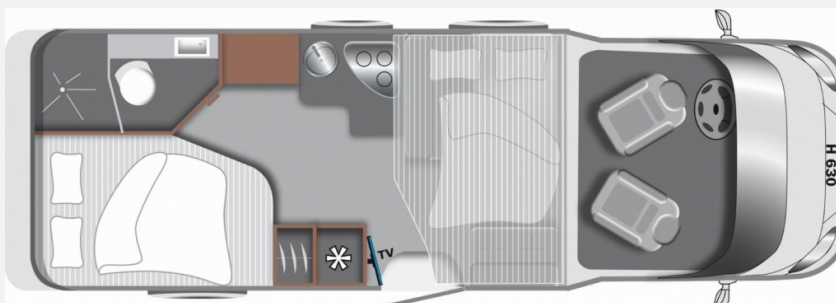

Exposé

LMC Tourer Lift H 630 Hubbett Französisches Bett

72.990,- €

MwSt. ausweisbar

Fahrzeug

Grundriss

Technische Daten

<b>Modell-/Baujahr</b>	2024
<b>Anzahl der Achsen</b>	2
<b>Leistung</b>	103 KW / 140 PS
<b>Umweltplakette</b>	grün
<b>Schadstoffklasse/-norm</b>	Euro 6d
<b>Basisfahrzeug</b>	Citroen Jumper
<b>Motordetails</b>	2,2 l BlueHDI
<b>Getriebe</b>	Schaltgetriebe
<b>Anzahl Schlafplätze</b>	4
<b>Gesamtlänge</b>	699 cm
<b>Gesamtbreite</b>	232 cm
<b>Höhe</b>	287 cm
<b>Innenhöhe</b>	198 cm
<b>Aufbauart</b>	Teilintegriert
<b>techn. zul. Gesamtmasse</b>	3500 kg
<b>Zuladung</b>	549 kg
<b>Infrastruktur</b>	WC
<b>Liegeflächen</b>	double_couch (195x130- 94) Hubbett (140x200)
<b>Sitze mit Gurt</b>	4
<b>Radstand</b>	380 cm
<b>Kraftstoff</b>	Diesel
<b>Heizung</b>	Heizung Umluft Combi 6
<b>Kühlschrankvolumen</b>	132 l
<b>Wasservorrat</b>	100 l
<b>Abwassertankvolumen</b>	90 l
<b>Polster</b>	Moon
<b>Farbe</b>	weiß
	Seitensitzgruppe
	Doppel-/franz. Bett, Hubbett