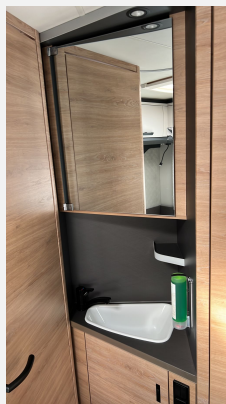

Verkäufer

MW-Caravanning GmbH
Herr Christoph Meyer
Romantische Straße 17
86753 Möttingen

✉ c.meyer@mw-caravanning.de