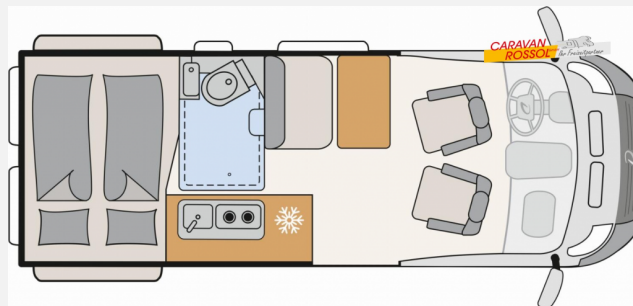

Exposé

Dethleffs Globetrail Performance 600 DR VW

81.900,- €

MwSt. ausweisbar

Fahrzeug

Grundriss

Technische Daten

Modell-/Baujahr	2024
Anzahl der Achsen	2
Leistung	130 KW / 177 PS
Umweltplakette	grün
Schadstoffklasse/-norm	Euro 6e
Basisfahrzeug	VW Crafter
Motordetails	2,0-l-TDI SCR
Getriebe	Automatik
Antriebsart	Frontantrieb
Anzahl Schlafplätze	2
Gesamtlänge	599 cm
Gesamtbreite	204 cm
Höhe	259 cm
Innenhöhe	189 cm
Aufbauart	Campervan
Masse in fahrber. Zustand	2936 kg
techn. zul. Gesamtmasse	3500 kg
Zuladung	564 kg
Infrastruktur	WC
Liegeflächen	double_couch (200x140)
Sitze mit Gurt	4
Radstand	364 cm
Kraftstoff	Diesel
Heizung	Truma Combi 6 E
Polster	Scandi
Farbe	grau
	Seitensitzgruppe
	Doppel-/franz. Bett

Beschreibung

- LED-Hauptscheinwerfer mit LED-Tagfahrlicht
- Fahrerhaus Klimaanlage "Air Care Climatronic"
- Außenspiegel, elektrisch einstell-, beheiz- und anklappbar
- Verkehrszeichenerkennung
- Markteinführungspaket (VW Crafter Hochdach Trendline 177 (2,0 l / 177 PS / 130 kW) - 3.500 kg zul. Gesamtgewicht - Automatikgetriebe, Vorbereitung für Anhängervorrichtung (inkl. Gespannstabilisierung) mit Kabelsatz und Steuergerät, Fahrerassistenz-Paket 2, Licht-und-Sicht-Paket, Leichtmetallräder "Lismore" 6,5 J x 17, Silber, Navigationssystem "Discover Media", Indiumgrau Metallic)
- Gas-Elektroheizung Combi 6E
- Automatische Gasflaschenumschaltung inkl. Crash Sensor, EisEx und Gasfilter
- Winter Paket (Verbundglas-Frontscheibe in Wärmeschutzverglasung, beheizbar, Sitzheizung, links und rechts, getrennt regelbar, Beheizbare Scheibenwaschdüsen vorn und Waschwasserstandanzeige)