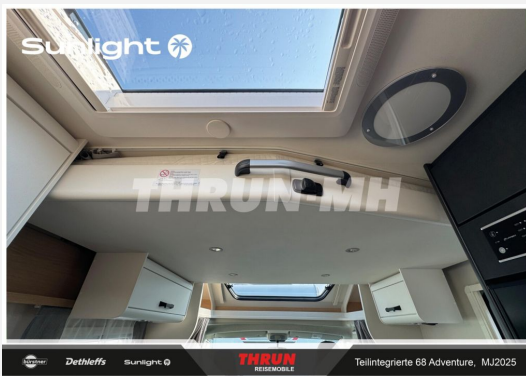

Sunlight **AUSSTATTUNG & POLSTER**

Green Trail

Performance Grey

Adventure

Black Flow / Dyna White / Active Grey

Teilintegrierte Adventure Innenraum Ansicht / Ambiente

THRUN REISEMOBILE

Kölner Straße 159/161, 45481 MH