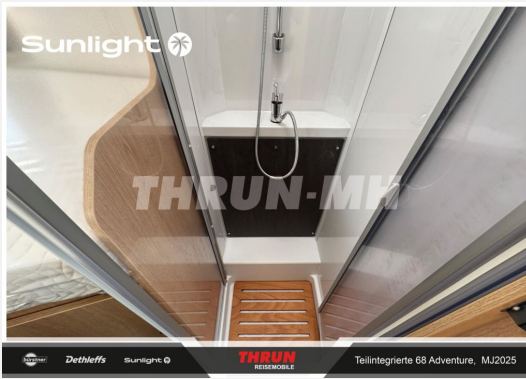

Sunlight **AUSSTATTUNG & POLSTER**

Green Trail

Performance Grey

Adventure

Black Flow / Dyna White / Active Grey

Teilintegrierte Adventure Innenraum Ansicht / Ambiente

THRUN REISEMOBILE

Kölner Straße 159/161, 45481 MH