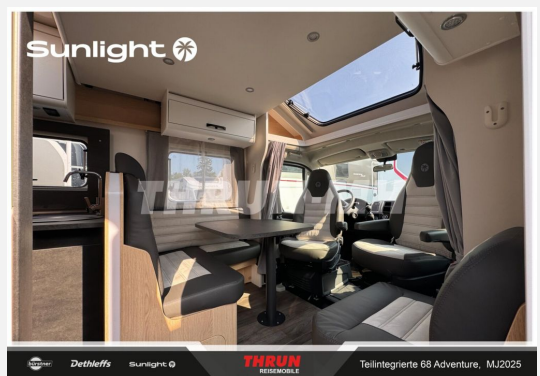

## Technische Daten

<b>Modell-/Baujahr</b>	2025
<b>Leistung</b>	103 KW / 140 PS
<b>Umweltplakette</b>	grün
<b>Basisfahrzeug</b>	Fiat Ducato
<b>Motordetails</b>	2.2 Multijet
<b>Getriebe</b>	Automatik
<b>Antriebsart</b>	Frontantrieb
<b>Anzahl Schlafplätze</b>	4
<b>Gesamtlänge</b>	739 cm
<b>Gesamtbreite</b>	232 cm
<b>Höhe</b>	293 cm
<b>Innenhöhe</b>	210 cm
<b>Aufbauart</b>	Teilintegriert
<b>Masse in fahrber. Zustand</b>	3088 kg
<b>techn. zul. Gesamtmasse</b>	3500 kg
<b>Zuladung</b>	412 kg
<b>Infrastruktur</b>	WC
<b>Liegeflächen</b>	Einzelbett (215x80)
<b>Sitze mit Gurt</b>	4
<b>Radstand</b>	404 cm
<b>Kraftstoff</b>	Diesel
<b>Polster</b>	Adventure
<b>Steckdosen 230V</b>	5
<b>Steckdosen USB</b>	4
<b>Farbe</b>	weiß
	Seitensitzgruppe
	Einzelbett

Sunlight **AUSSTATTUNG & POLSTER**

Green Trail

Performance Grey

Adventure

Black Flow / Dyna White / Active Grey

Teilintegrierte Adventure Innenraum Ansicht / Ambiente

THRUN REISEMOBILE

Kölner Straße 159/161, 45481 MH