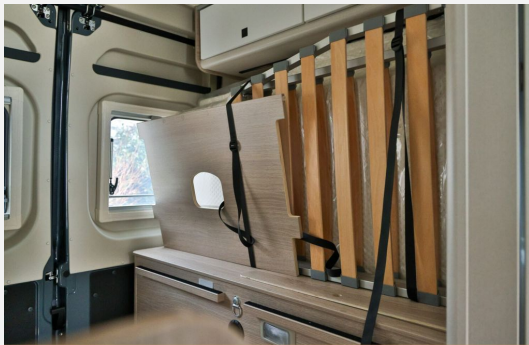

gérard
Caravaning
08803 / 63 64-0
info@wohnwagen-gerard.de
KNAUS WEISSBERG
INTER CARAVANNING RENT & TRAVEL FENDT CARAVAN

gérard
Caravanning

08803 / 63 64-0
info@wohnwagen-gerard.de