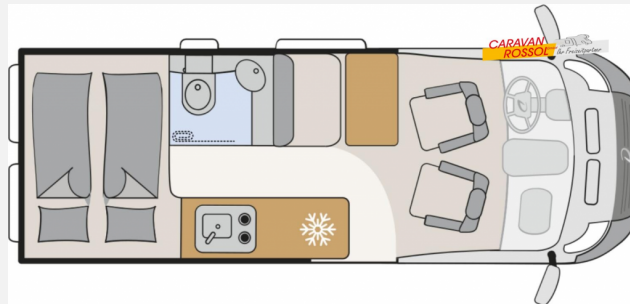

Exposé

Dethleffs Globetrail 600 DK Fiat

72.900,- €

MwSt. ausweisbar

Fahrzeug

Grundriss

Technische Daten

Modell-/Baujahr	2025
Anzahl der Achsen	2
Leistung	103 KW / 140 PS
Umweltplakette	grün
Schadstoffklasse/-norm	Euro 6e
Basisfahrzeug	Fiat Ducato
Motordetails	Multijet 3
Getriebe	Automatik
Antriebsart	Frontantrieb
Anzahl Schlafplätze	3
Gesamtlänge	599 cm
Gesamtbreite	205 cm
Höhe	265 cm
Innenhöhe	189 cm
Aufbauart	Campervan
Masse in fahrber. Zustand	3045 kg
techn. zul. Gesamtmasse	3499 kg
Zuladung	454 kg
Infrastruktur	WC
Liegeflächen	double_couch (197x157/140)
Sitze mit Gurt	4
Radstand	404 cm
Kraftstoff	Diesel
Heizung	Combi 6 E
Polster	Scandi
Farbe	schwarz
	Seitensitzgruppe
	Doppel-/franz. Bett

Beschreibung

- Fiat Ducato MultiJet 140 (2,2 l / 140 PS / 103 kW) - 3.499 kg zul. Gesamtgewicht - Automatikgetriebe
- Schwarz Metallic
- Chassis Paket (Neues Sicherheitspaket I - New Pack Safety (Notbremsassistent mit Fußgängererkennung, Regen- und Lichtsensoren, Spurhalteassistent, Verkehrszeichenerkennung, Müdigkeitserkennung, intelligenter Geschwindigkeitsassistent), Pack Vision Level 2 (Seitenspiegel anklappbar, Parksensoren hinten, Totwinkelassistent), Full LED Scheinwerfer, Stoßfänger in Wagenfarbe, Skid Plate Schwarz, Nebelscheinwerfer)
- Elektro Paket (Zusätzliche Doppel-USB-Steckdose im Bug links, 12-V-Steckdose im Heckbereich links unten, 230-V-Steckdose im Oberschrank Bug links (Sitzgruppe), Indirekte Beleuchtung, LED-Lichtröhre in der Küche, Vorbereitung Solarmodule)
- Komfort Paket (600 DK / DS / DR) (Rahmenfenster, Fenster mit Fliegenschutz und Verdunklungsrollo im Heck links, Markise 3,75 m (600), Innovativer Auszug unter dem Heckbett, Teppich auf Podest (gekettelt, lose verlegt), Vorzeltleuchte, Drehplatte für Tischerweiterung)
- Wohnwelt Scandi
- Automatische Gasflaschenumschaltung inkl. Crash Sensor, EisEx und Gasfilter
- Gas-Elektroheizung Combi 6E inkl. Truma Bedienteil CP Plus
- Abwassertank isoliert und beheizt
- Gästebett quer im Wohnbereich