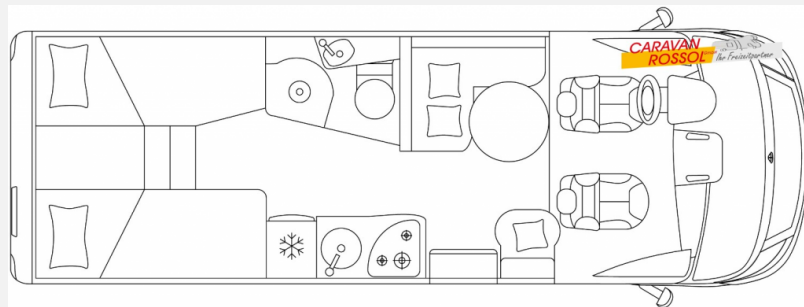

Exposé

Laika Ecovip H 3109

114.900,- €

MwSt. ausweisbar

Fahrzeug

Grundriss

Technische Daten

Modell-/Baujahr	2024
Anzahl der Achsen	2
Leistung	132 KW / 180 PS
Umweltplakette	grün
Schadstoffklasse/-norm	Euro 6d
Basisfahrzeug	Fiat Ducato
Motordetails	2,2 l MultiJet
Getriebe	Automatik
Antriebsart	Frontantrieb
Anzahl Schlafplätze	4
Gesamtlänge	699 cm
Gesamtbreite	225 cm
Höhe	296 cm
Innenhöhe	205 cm
Aufbauart	Integriert
Masse in fahrber. Zustand	3253 kg
techn. zul. Gesamtmasse	4400 kg
Zuladung	1147 kg
Infrastruktur	WC
Liegeflächen	Einzelbett (197x82+ 192x82) Hubbett (190x145)
Sitze mit Gurt	4
Radstand	380 cm
Anhängerlast (gebremst)	2000 kg
Kraftstoff	Diesel
Heizung	Truma Combi 6 E
Kühlschrankvolumen	140 l
Wasservorrat	120 l
Abwassertankvolumen	100 l
Polster	Parma + Venezia
Steckdosen 230V	4
Steckdosen 12V	2
Steckdosen USB	3
Farbe	weiß
	L-Sitzgruppe
	Einzelbett, Hubbett