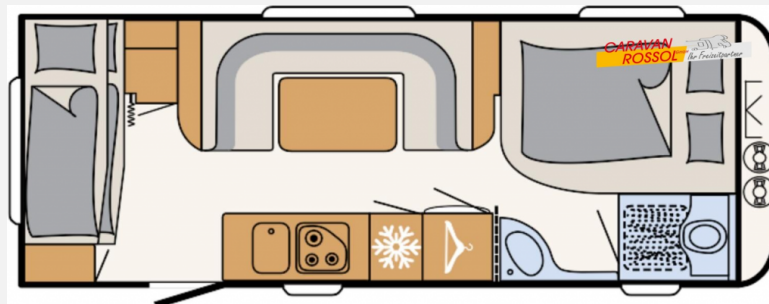

Exposé

Dethleffs Camper 560 FMK

32.900,- €

MwSt. ausweisbar

Fahrzeug

Grundriss

Technische Daten

Modell-/Baujahr	2023
Erstzulassung	06.06.2024
Anzahl der Achsen	1
Anzahl Schlafplätze	5
Gesamtlänge	818 cm
Gesamtbreite	250 cm
Höhe	265 cm
Innenhöhe	198 cm
Umlaufmaß	1078 cm
Aufbaulänge	675 cm
Masse in fahrber. Zustand	1636 kg
techn. zul. Gesamtmasse	2000 kg
Zuladung	364 kg
Infrastruktur	WC
Liegeflächen	bunk_bed (190x75) double_couch (200x155)
Heizung	Combi 6 G/E
Wasservorrat	70 l
Polster	Mount
Steckdosen 230V	9
Steckdosen USB	3
Farbe	weiß
	ehem. Mietfahrzeug
	Mittelsitzgruppe
	Etagenbett, Doppel-/franz. Bett

Beschreibung

- Dusch-Paket (Duschausstattung inkl. Duscharmatur und -vorhang, City-Wasseranschluss)
- Sicherheitspaket (ATC Trailer Control, Sicherh.-Gasdruckregl. DuoControl mit Crash Sensor und Gasreglerbeheizung EisEx, Rauchmelder)
- Wasser- und Elektrik-Autark-Paket Combi 6 (Warmluftheizung Combi 6 G/E inkl. Digitalbedienteil, Elektrik-Autark Ausstattung, Frischwassertank 70 Liter)
- Wohnwelt Mount
- Auflastung 2.000 kg (inkl. Alurad 225/70 R15 C LI112)
- Wohnraumeingangstüre mit Fenster, einteilig
- Toilettenraum in alternativer Ausführung
- Bugfenster (Bett) wenn Waschraum im Bug
- Einbau Klimaanlage vorbereitet
- Indirekte Beleuchtung
- Ehemaliges Mietfahrzeug. Gebrauchsspuren vorhanden