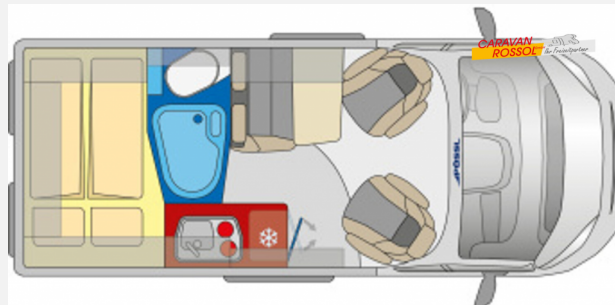

Exposé

Pössl Roadcamp R Citroen 165 PS Season Sale

62.900,- €

MwSt. ausweisbar

Fahrzeug

Grundriss

Technische Daten

Modell-/Baujahr	2024
Anzahl der Achsen	2
Leistung	121 KW / 165 PS
Umweltplakette	grün
Schadstoffklasse/-norm	Euro 6d
Basisfahrzeug	Citroen Jumper
Motordetails	2,2 l BlueHDI
Getriebe	Schaltgetriebe
Antriebsart	Frontantrieb
Anzahl Schlafplätze	4
Gesamtlänge	541 cm
Gesamtbreite	205 cm
Höhe	258 cm
Innenhöhe	190 cm
Aufbauart	Campervan
Masse in fahrber. Zustand	169 kg
techn. zul. Gesamtmasse	3500 kg
Zuladung	3331 kg
Infrastruktur	WC
Liegeflächen	double_couch (196x132/ 117)
Sitze mit Gurt	4
Radstand	345 cm
Anhängerlast (gebremst)	2500 kg
Anhängerlast (ungebremst)	750 kg
Kraftstoff	Diesel
Heizung	Truma Combi 4E
Kühlschrankvolumen	100 l
Gefriervolumen	8 l
Wasservorrat	100 l
Abwassertankvolumen	92 l
Ladegerät	18 A
Batterie	95 Ah
Polster	Marais
Steckdosen 230V	2
Farbe	grau
	Seitensitzgruppe
	Doppel-/franz. Bett, Aufstelldach (Doppelbett)