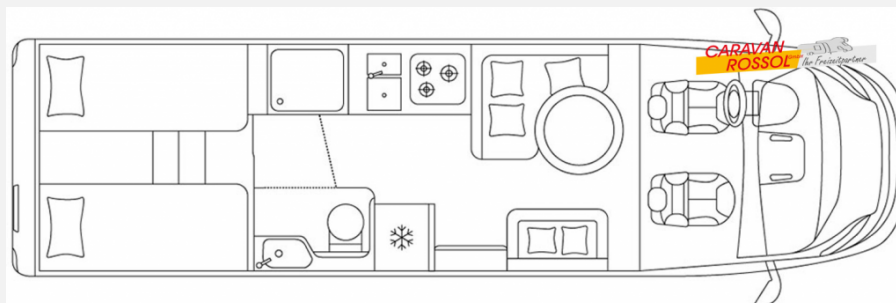

Exposé

Laika Kreos L 5009 Über 29000 sparen

152.900,- €

MwSt. ausweisbar

Fahrzeug

Grundriss

Technische Daten

Modell-/Baujahr	2024
Anzahl der Achsen	2
Leistung	132 KW / 180 PS
Umweltplakette	grün
Schadstoffklasse/-norm	Euro 6d
Basisfahrzeug	Fiat Ducato
Motordetails	2,2 l MultiJet
Getriebe	Automatik
Antriebsart	Frontantrieb
Anzahl Schlafplätze	2
Gesamtlänge	789 cm
Gesamtbreite	232 cm
Höhe	303 cm
Innenhöhe	205 cm
Aufbauart	Teilintegriert
Masse in fahrber. Zustand	3956 kg
techn. zul. Gesamtmasse	4500 kg
Zuladung	544 kg
Infrastruktur	WC
Liegeflächen	Einzelbett (195x80+ 195x80)
Sitze mit Gurt	4
Radstand	470 cm
Anhängerlast (gebremst)	2000 kg
Kraftstoff	Diesel
Heizung	Warmwasserheizung
Kühlschrankvolumen	153 l
Wasservorrat	200 l
Abwassertankvolumen	146 l
Polster	Milano, Echtleder (beige)
Steckdosen 230V	6
Steckdosen 12V	3
Steckdosen USB	4
Farbe	weiß
	L-Sitzgruppe
	Einzelbett