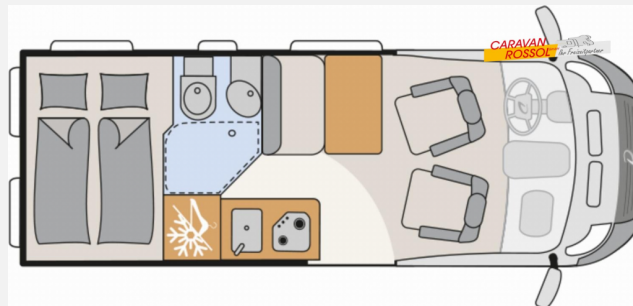

Exposé

Dethleffs Globetrail Advantage 600 DR Fiat

62.900,- €

MwSt. ausweisbar

Fahrzeug

Grundriss

Technische Daten

Modell-/Baujahr	2024
Anzahl der Achsen	2
Leistung	103 KW / 140 PS
Umweltplakette	grün
Schadstoffklasse/-norm	Euro 6d
Basisfahrzeug	Fiat Ducato
Motordetails	Multijet 3
Getriebe	Schaltgetriebe
Antriebsart	Frontantrieb
Anzahl Schlafplätze	2
Gesamtlänge	599 cm
Gesamtbreite	205 cm
Höhe	265 cm
Innenhöhe	190 cm
Aufbauart	Campervan
Masse in fahrber. Zustand	2964 kg
techn. zul. Gesamtmasse	3499 kg
Zuladung	535 kg
Infrastruktur	WC
Liegeflächen	double_couch (197x157)
Sitze mit Gurt	4
Radstand	404 cm
Kraftstoff	Diesel
Heizung	Combi 4
Polster	Scandi
Farbe	grau
	Seitensitzgruppe
	Doppel-/franz. Bett

Beschreibung

- Artense Grey Metallic
 - Automatische Gasflaschenumschaltung inkl. Crash Sensor, EisEx und Gasfilter
 - Bugausbau mit Panoramafenster
- Irrtümer und Änderungen vorbehalten

Ausstattung

- Multifunktionslenkrad, Lederlenkrad, Zentralverriegelung, ABS, ESP, Rußpartikelfilter, Servolenkung, Tempomat
 - Markise
 - Klimaanlage
- Irrtümer und Änderungen vorbehalten