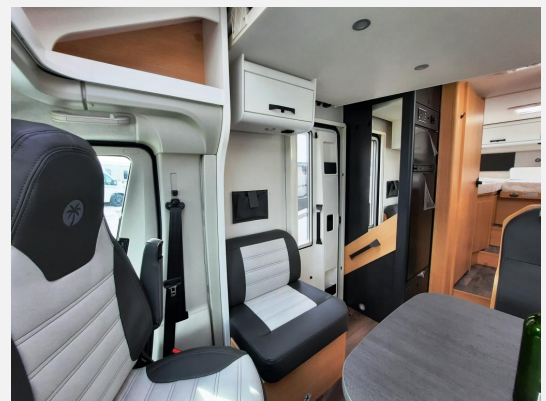

- 2-Flammkocher, Kühlschrank mit Frostfach, AES-Kühlschrank
- Cassetten-Toilette, Dusche, Dusche separat, Frischwassertank, Raumbad, Warmwasser
- Gasflaschenkasten für: 2x11 kg Fl.
- TV-Halter, TV, SAT-Anlage, SAT-Anlage automatisch, Android Auto, Apple CarPlay, Bluetooth Fahrerhaus, Rückfahrkamera, Radio/Tuner, TV-Halter schwenkbar
- Solaranlage
- Scheckheft gepflegt, Isofix, Nichtraucherfahrzeug

Irrtümer und Änderungen vorbehalten

Bilder