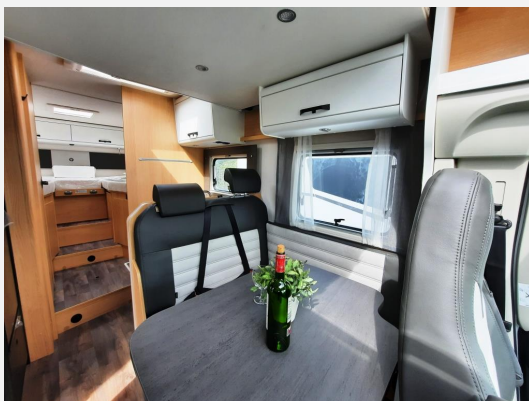

- 2-Flammkocher, Kühlschrank mit Frostfach, AES-Kühlschrank
- Cassetten-Toilette, Dusche, Dusche separat, Frischwassertank, Raumbad, Warmwasser
- Gasflaschenkasten für: 2x11 kg Fl.
- TV-Halter, TV, SAT-Anlage, SAT-Anlage automatisch, Android Auto, Apple CarPlay, Bluetooth Fahrerhaus, Rückfahrkamera, Radio/Tuner, TV-Halter schwenkbar
- Solaranlage
- Scheckheft gepflegt, Isofix, Nichtraucherfahrzeug

Irrtümer und Änderungen vorbehalten

Bilder